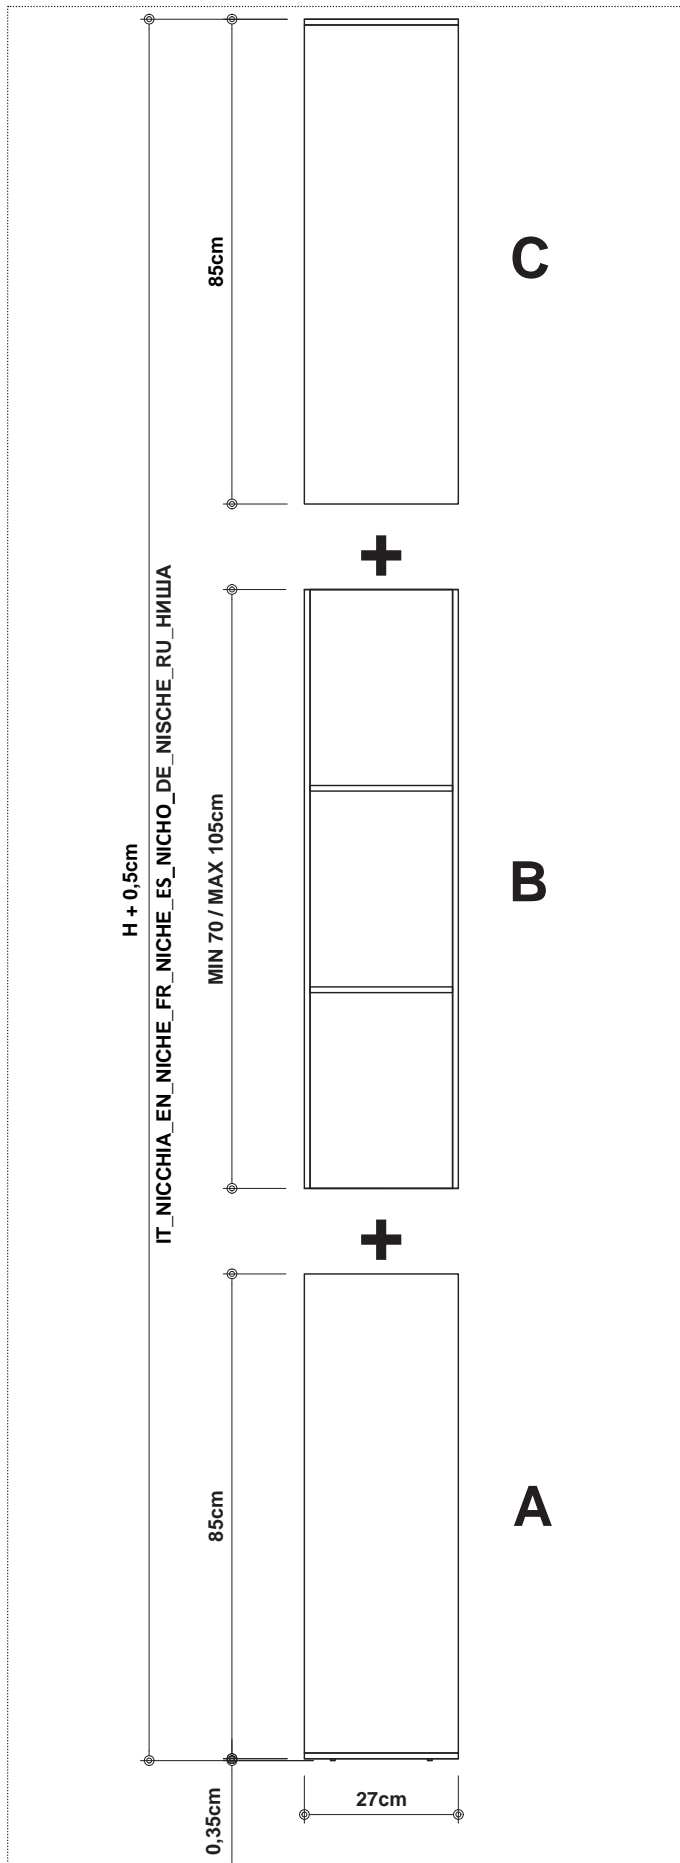

MEZZANA

design AL Studio

antoniolupi

MADE IN ITALY

antoniolupi

73

VIA MAZZINI
75

Antonio Lupi Design S.p.A.
via Mazzini 73/75 - 50050 Stabbia
Cerreto Guidi (Firenze) - Italy
T +39 0571 586881_95651
F +39 0571 586885
www.antoniolupi.it
lupi@antoniolupi.it