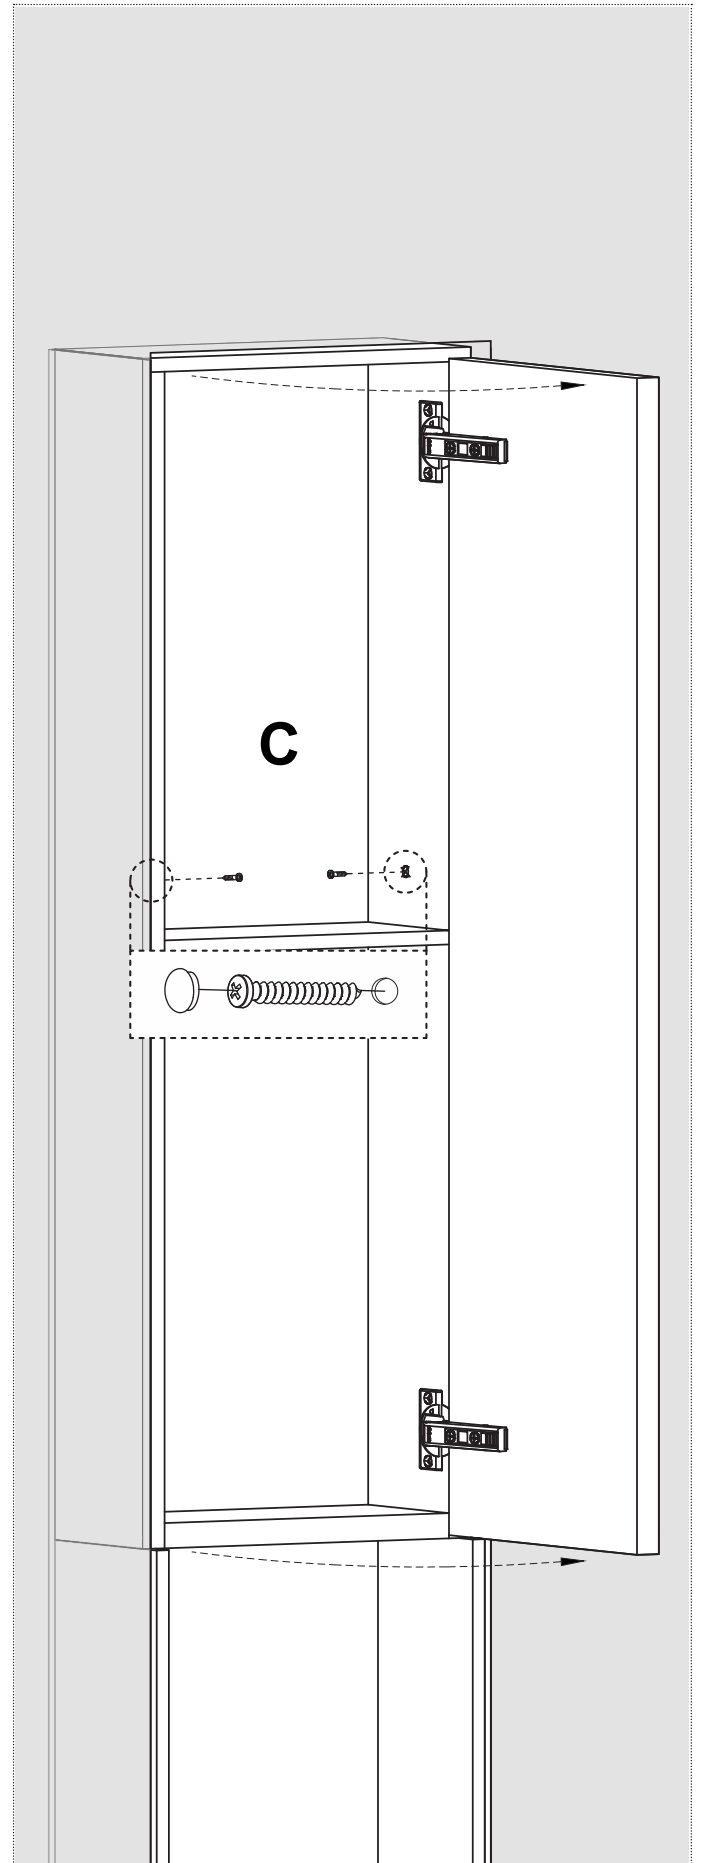

MEZZANA

design AL Studio

antoniolupi

MADE IN ITALY

antoniolupi

73

VIA MAZZINI
75

Antonio Lupi Design S.p.A.
via Mazzini 73/75 - 50050 Stabbia
Cerreto Guidi (Firenze) - Italy
T +39 0571 586881_95651
F +39 0571 586885
www.antoniolupi.it
lupi@antoniolupi.it