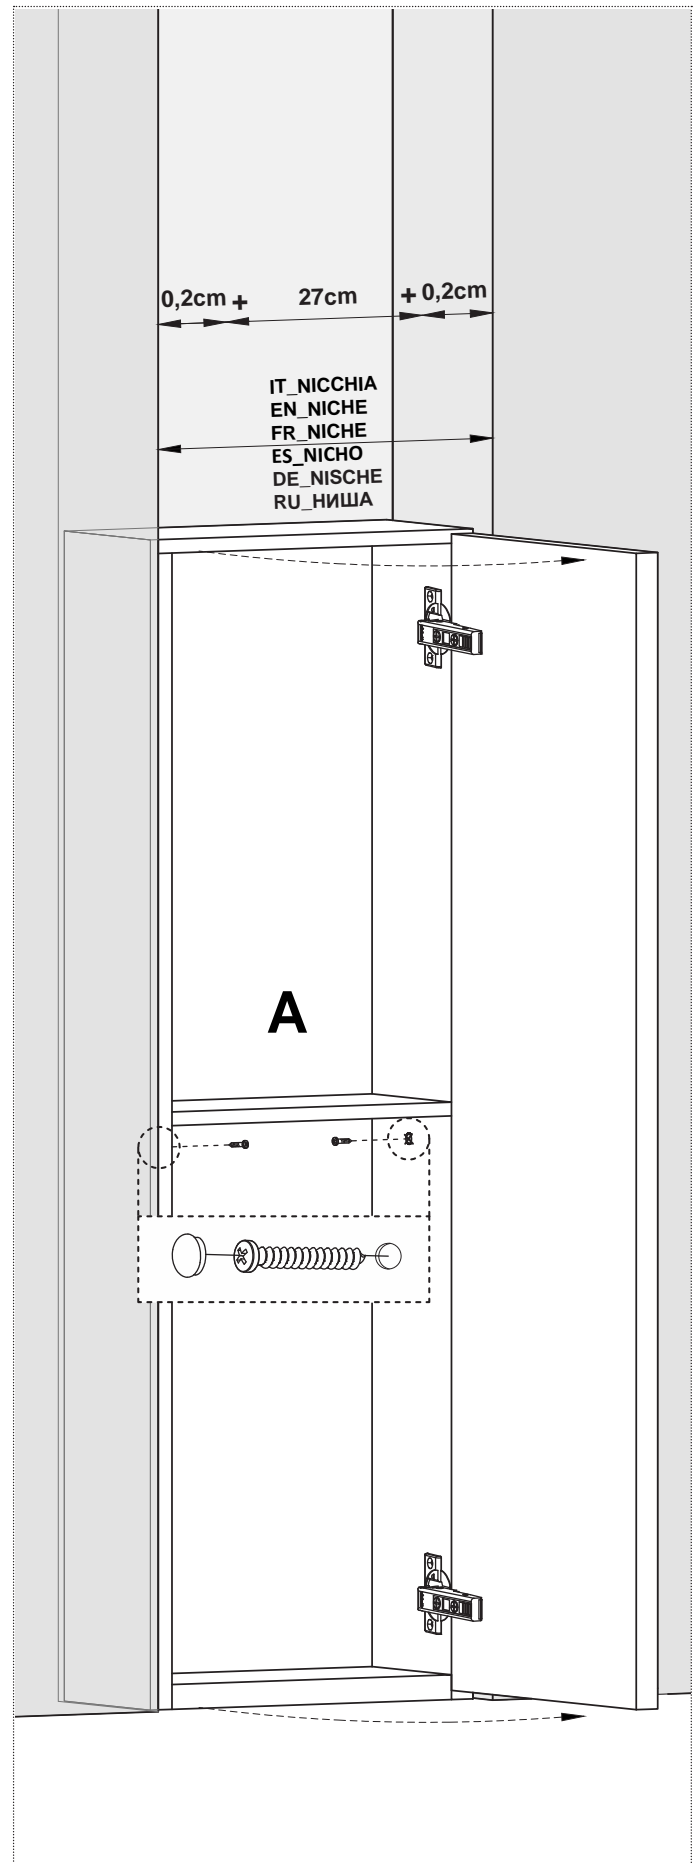

MEZZANA

design AL Studio

antoniolupi

MADE IN ITALY

antoniolupi

73

VIA MAZZINI
75

Antonio Lupi Design S.p.A.
via Mazzini 73/75 - 50050 Stabbia
Cerreto Guidi (Firenze) - Italy
T +39 0571 586881_95651
F +39 0571 586885
www.antoniolupi.it
lupi@antoniolupi.it