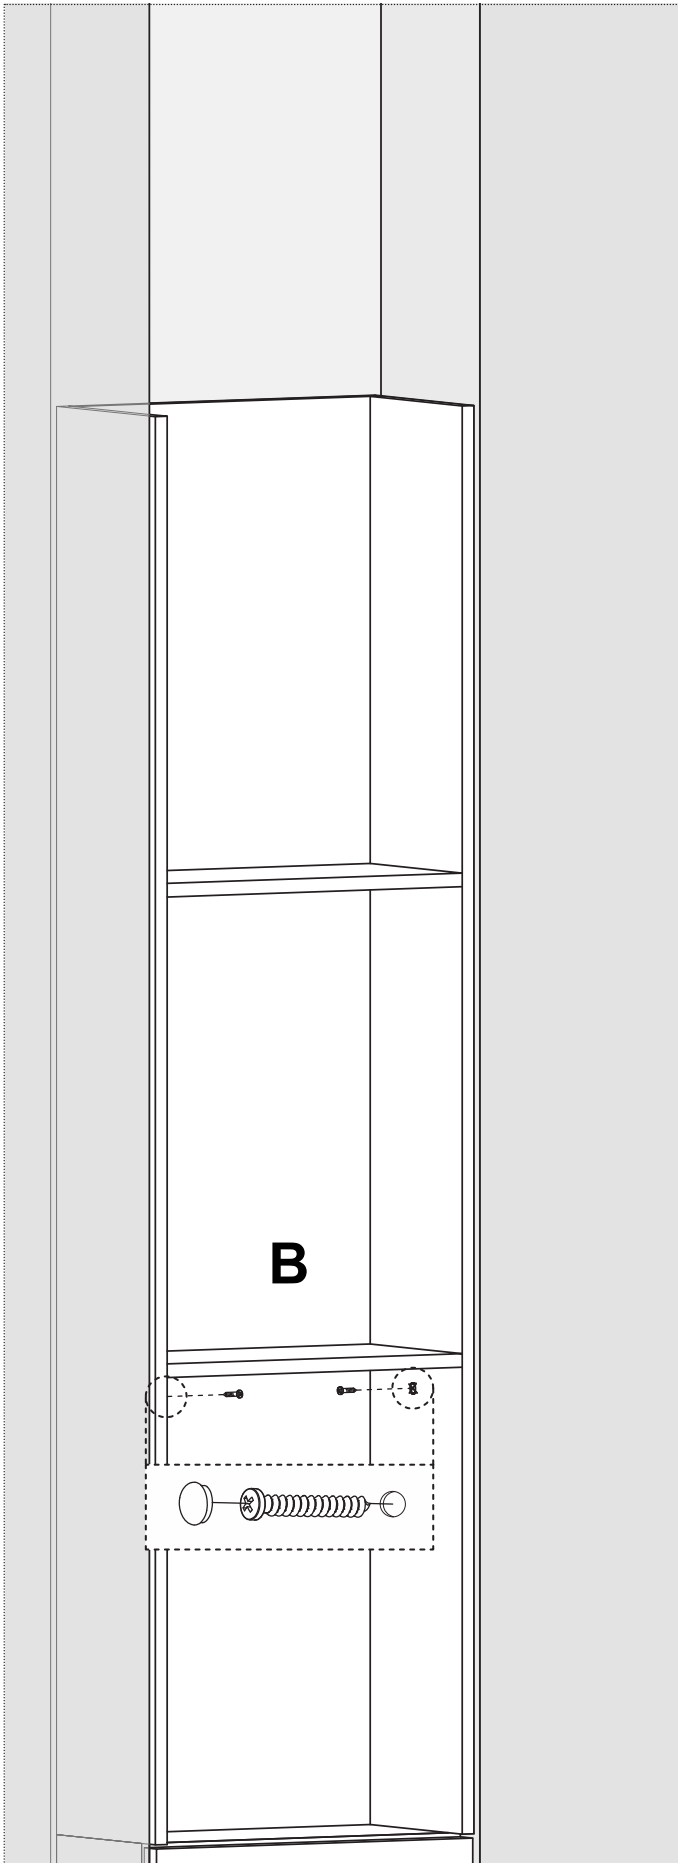

MEZZANA

design AL Studio

antoniolupi

MADE IN ITALY

antoniolupi

73

VIA MAZZINI
75

Antonio Lupi Design S.p.A.
via Mazzini 73/75 - 50050 Stabbia
Cerreto Guidi (Firenze) - Italy
T +39 0571 586881_95651
F +39 0571 586885
www.antoniolupi.it
lupi@antoniolupi.it