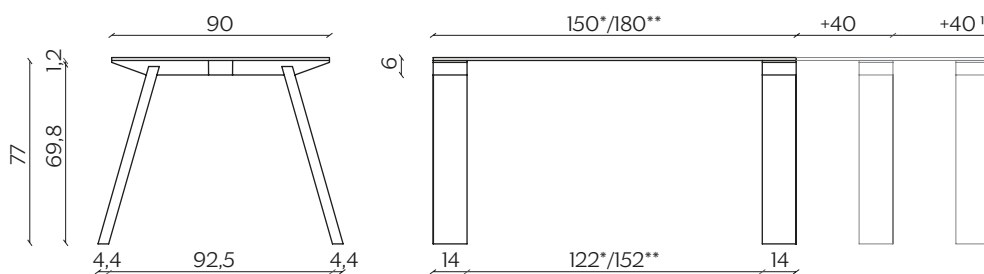

DIMENSIONI | DIMENSIONS

*lunghezza | width: 150 cm

larghezza | depth: 101,3 cm

altezza | height: 77 cm

**lunghezza | width: 180 cm

larghezza | depth: 101,3 cm

altezza | height: 77 cm

AMBIENTE | ENVIRONMENT

DIMENSIONI | DIMENSIONS

*lunghezza | width: 150 - 190 - 230 cm

larghezza | depth: 101,3 cm

altezza | height: 77 cm

**lunghezza | width: 180 - 220 - 260 cm

larghezza | depth: 101,3 cm

altezza | height: 77 cm