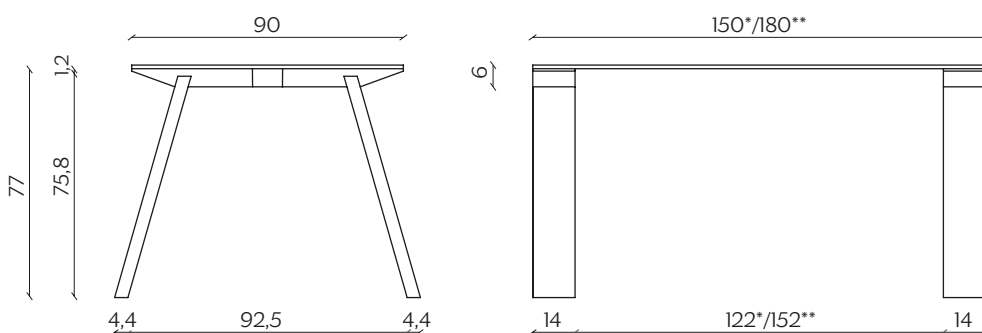

DIMENSIONI | DIMENSIONS

*lunghezza | width: 150 cm

larghezza | depth: 101,3 cm

altezza | height: 77 cm

**lunghezza | width: 180 cm

larghezza | depth: 101,3 cm

altezza | height: 77 cm

AMBIENTE | ENVIRONMENT

DIMENSIONI | DIMENSIONS

*lunghezza | width: 150 - 190 - 230 cm

larghezza | depth: 101,3 cm

altezza | height: 77 cm

**lunghezza | width: 180 - 220 - 260 cm

larghezza | depth: 101,3 cm

altezza | height: 77 cm