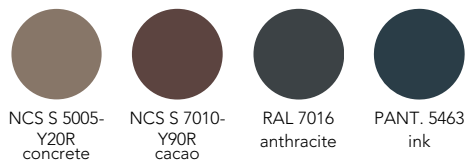

Base colors Colori basi

Small armchair

Poltroncina

061

5 mt. 7 m² 0,9 m³ 45 Kg

Armchair

Poltrona

001