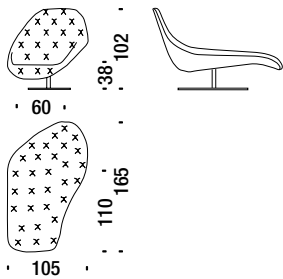

Base colors Colori basi

Small armchair

Poltroncina

061

5 mt. 7 m² 0,9 m³ 45 Kg

Armchair

Poltrona

001

6,4 mt. 9,3 m² 1 m³ 49 Kg

Chaise Longue

Chaise Longue

036

8,8 mt. 11,6 m² 2 m³ 66 Kg

Seat cushion 50x50 small armchair

Cuscino seduta 50x50 poltroncina

080

0,6 mt. 0,8 m²

Gentry optional cushion 58x28

Gentry cuscino optional 58x28

GE0529

0,7 mt. 1,1 m²

Gentry optional cushion 58x52

Gentry cuscino optional 58x52

GE0531

0,8 mt. 1,2 m²