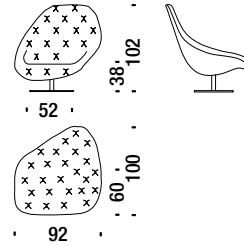

Base colors Colori basi

Small armchair

Poltroncina

061

5 mt. 7 m² 0,9 m³ 45 Kg

Armchair

Poltrona

001

6,4 mt. 9,3 m² 1 m³ 49 Kg

Chaise Longue

Chaise Longue

036

8,8 mt. 11,6 m² 2 m³ 66 Kg

Seat cushion 50x50 small armchair

Cuscino seduta 50x50 poltroncina

080

0,8 mt. 1,2 m²