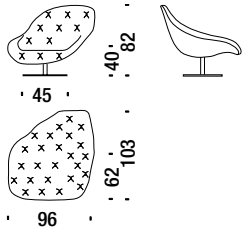

Base colors Colori basi

Small armchair

Poltroncina

061

5 mt. 7 m² 0,9 m³ 45 Kg

Armchair

Poltrona

001

6,4 mt. 9,3 m² 1 m³ 49 Kg

Chaise Longue

Chaise Longue

036

8,8 mt. 11,6 m² 2 m³ 66 Kg

Seat cushion 50x50 small armchair

Cuscino seduta 50x50 poltroncina

080

0,6 mt. 0,8 m²

Gentry optional cushion 58x28

Gentry cuscino optional 58x28

GE0529

0,7 mt. 1,1 m²

Gentry optional cushion 58x52

Gentry cuscino optional 58x52

GE0531

0,8 mt. 1,2 m²