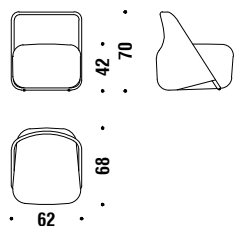

Knitted fabric / Base colors Tessuto a maglia / Colori basi

Low armchair

Poltrona bassa

1,5 mt. 3,3 m² 0,4 m³ 18 Kg

096

€

Armchair high

Poltrona alta

1,5 mt. 3,3 m² 0,7 m³ 21 Kg

091

€