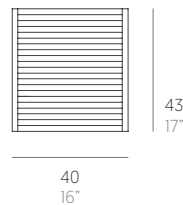

### Banco 246. Bench 246

#### Medidas. Sizes

#### Características. Characteristics

Estructura. Frame  
📦 19,5 Kg - 42.9 lbs

Colchoneta. Mat  
📦 3 Kg - 6.6 lbs

Caja. Box  
1 ud/unit | 0,68 m<sup>3</sup> - 24.01 ft<sup>3</sup>