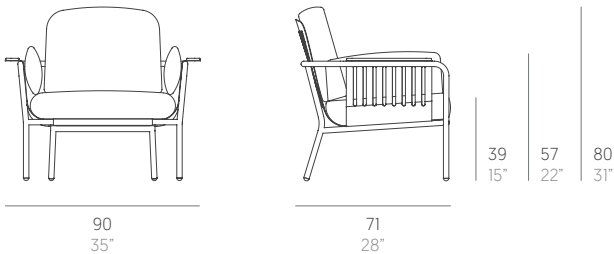

Capa

Søren Rose

Sillón. Lounge chair

Medidas. Sizes

Materiales. Materials

Aluminio soldado termolacado.
Dekton®
Madera de Iroko.
Gomaespuma de poliuretano.
Tapicería desenfundable.
Funda protectora.

Thermo-lacquered welded aluminium.
Dekton®
Iroko wood.
Polyurethane foam rubber.
Removable fabric cover.
Protective cover.

Características. Characteristics

Estructura. Frame
📦 10,6 Kg - 23.32 lbs

Colchoneta. Mat
📦 5,0 Kg - 11.00 lbs

Cojín. Cushion
45x25 cm / 18"x10" | 📦 0,65 Kg - 1.43 lbs

Caja. Box
1 ud/unit | 0,75 m³ - 26.48 ft³