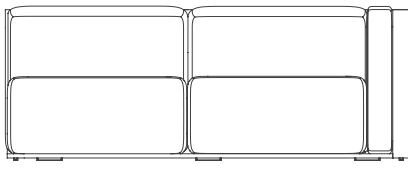

### Modular 1. Sectional 1

Brazo izquierdo  
Left arm

Brazo derecho  
Right arm

#### Medidas. Sizes

190  
75"

90  
35"

40  
16"

73  
29"