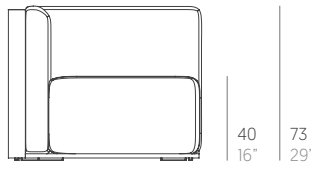

### Modular 1. Sectional 1

Brazo izquierdo  
Left arm

Brazo derecho  
Right arm

#### Medidas. Sizes

190  
75"

90  
35"

40  
16"

73  
29"