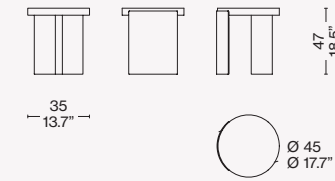

Struttura
· Legno massello nelle finiture indicate a listino.
· Piano in MDF impiallacciato in rovere naturale, noce canaletto o laccato lucido nei colori indicati a listino.
· Lamiera di alluminio verniciato lucido nei colori indicati a listino.
Piedini
· In materiale plastico di colore nero.

Structure
· Solid wood in the finishes indicated in the price list.
· Top in MDF veneered in natural oak, american walnut or glossy lacquered, finishes as indicated in the price list.
· Glossy painted aluminum sheet, finishes as indicated in the price list.
Feet:
· Black plastic material.

Struktur
· Massivholz mit den Finishlösungen laut Preisliste.
· Platte aus MDF mit Furnier aus Eiche natur, Canaletto Nuss oder Glanzlackierung in den Farben laut Preisliste.
· Aluminiumblech mit Glanzlackierung in den Farben laut Preisliste.
Füßchen
· Aus schwarzem Kunststoffmaterial.

Structure
· Bois massif dans les finitions indiquées sur la liste.
· Plateau en MDF plaqué chêne, noyer Canaletto ou laqué brillant dans les couleurs indiquées sur la liste.
· Plaque d'aluminium verni brillant dans les couleurs indiquées sur la liste.

L60 01/02/03/11/12/13

Finiture/Finishes/
Ausführungen/Finitions

Noce canaletto/American walnut/
Amerikanischer nussbaum/Noyer
américain

ITA

Comodino con piano e gamba disponibili in mdf laccato lucido in vari colori oppure in legno noce Canaletto o rovere (in diverse finiture), con secondo appoggio in lamiera di alluminio curvata e verniciata color nero lucido o amaranto lucido. Da abbinare al letto Bio-mbo.

DEU

Nachttisch mit Platte und Bein in glänzend lackiertem MDF in verschiedenen Farben oder in Canaletto-Walnuss oder Eiche (in verschiedenen Ausführungen) erhältlich, mit zweiter Unterstützung aus gebogenem Aluminiumblech und glänzend schwarz oder glänzendem Amaranth. Zu kombinieren mit dem Bio-mbo Bett.

ENG

Bedside table with top and leg available in glossy lacquered mdf in various colors or in Canaletto walnut or oak (in different finishes), with second support in curved aluminum sheet and painted glossy black or glossy amaranth. To be combined with the Bio-mbo bed.

FRA

Table de chevet avec plateau et pied disponibles en mdf laqué brillant en différentes couleurs ou en noyer Canaletto ou en chêne (en différentes finitions), avec second support en tôle d'aluminium incurvée et peint en noir brillant ou amarante brillant. A combiner avec le lit Bio-mbo.