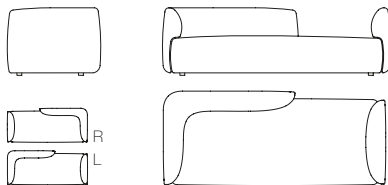

L185 D100 cm
low back H70 / high back H80 cm
seat H40 D85 cm

L185 D140
low back H70 / high back H80 cm
seat H40 D125 cm

DEEP SOFA

L195 D140 H70 cm
seat H40 D125 cm

PADDED MODULAR ELEMENT L

L185 D100 cm
L225 D100 cm
low back H70 / high back H80
seat H40 D85 cm

L185 D140 cm
low back H70 / high back H80 cm
seat H40 D125 cm

PAOLINA SOFA

L235 D100 cm
low back H70 / high back H80 cm
seat H40 D85 cm

PADDED MODULAR ELEMENT XL

L185 D100 H70 cm
seat H40 D85 cm

L225 D100 H70 cm
seat H40 D85 cm