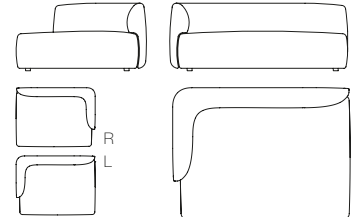

L185 D100 cm
low back H70 / high back H80 cm
seat H40 D85 cm

L185 D140
low back H70 / high back H80 cm
seat H40 D125 cm

DEEP SOFA

L195 D140 H70 cm
seat H40 D125 cm

PADDED MODULAR ELEMENT L

L185 D100 cm
L225 D100 cm
low back H70 / high back H80
seat H40 D85 cm

L185 D140 cm
low back H70 / high back H80 cm
seat H40 D125 cm

PAOLINA SOFA

L235 D100 cm
low back H70 / high back H80 cm
seat H40 D85 cm

PADDED MODULAR ELEMENT XL

L185 D100 H70 cm
seat H40 D85 cm

L225 D100 H70 cm
seat H40 D85 cm

L185 D140 H70 cm
seat H40 D125 cm

VISAVÌ SOFA

L195 D100 H70 cm
L235 D100 low back H70 / high back H80 cm
seat H40 D85 cm

PADDED CORNER MODULAR ELEMENT

L100 D100 cm
low back H70 / high back H80 cm
seat H40 D85 cm