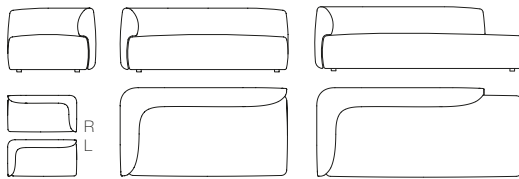

L185 D100 cm
low back H70 / high back H80 cm
seat H40 D85 cm

L185 D140
low back H70 / high back H80 cm
seat H40 D125 cm

DEEP SOFA

L195 D140 H70 cm
seat H40 D125 cm

PADDED MODULAR ELEMENT L

L185 D100 cm
L225 D100 cm
low back H70 / high back H80
seat H40 D85 cm

L185 D140 cm
low back H70 / high back H80 cm
seat H40 D125 cm

PAOLINA SOFA

L235 D100 cm
low back H70 / high back H80 cm
seat H40 D85 cm

PADDED MODULAR ELEMENT XL

L185 D100 H70 cm
seat H40 D85 cm

L225 D100 H70 cm
seat H40 D85 cm