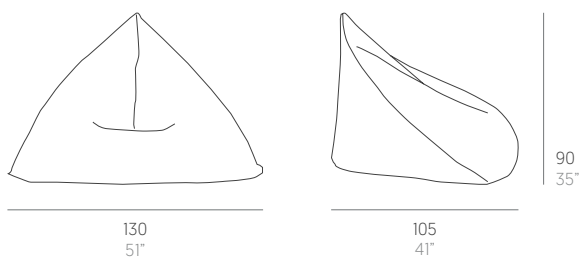

Sail Outdoor

Héctor Serrano

Puf. Pouf

Medidas. Sizes

Materiales. Materials

Tela de exterior.
Relleno de perlas de poliestireno.
Tapicería desenfundable.
Disponibile en todas las telas de la colección.

Outdoor fabric.
Filled with polystyrene pearls.
Removable upholstery.
Available in all fabrics of the collection.

Características. Characteristics

Puf. Pouf
6,8 Kg - 14.96 lbs

Caja. Box
1 ud/unit | 0,47 m³ - 16.74 ft³

Mantenimiento. Maintenance

Ver apartado de limpieza y mantenimiento
gandiablasco.com

See cleaning and maintenance section
gandiablasco.com