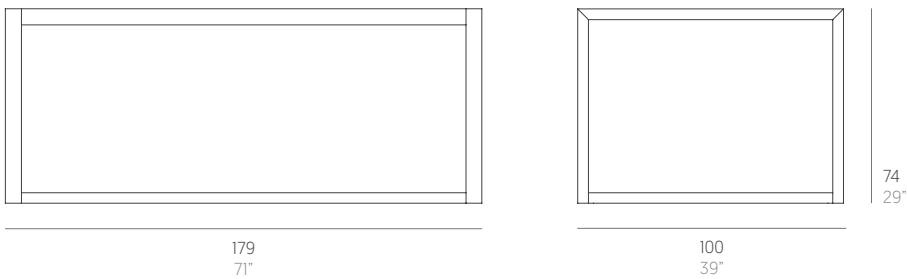

DNA

José A. Gandía-Blasco Canales

Mesa alta 179. Dining table 179

Medidas. Sizes

Materiales. Materials

Aluminio anodizado o termolacado.
Funda protectora.

Anodized or thermo-lacquered aluminium.
Protective cover.

Características. Characteristics

Estructura. Frame
25 Kg - 55 lbs

Caja. Box
1 ud/unit | 0,7 m³ - 24.72 ft³

 Requiere montaje. It requires assembly

Mantenimiento. Maintenance

Ver apartado de limpieza y mantenimiento
gandiablasco.com