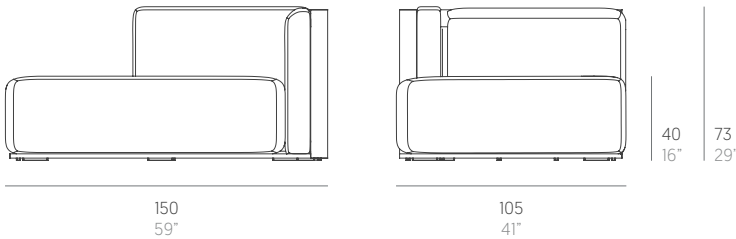

Islablanca

José A. Gandía-Blasco Canales

Modular 2. Sectional 2

Brazo izquierdo
Left arm

Brazo derecho
Right arm

Medidas. Sizes

Materiales. Materials

Aluminio termolacado.
Asiento y respaldo de gomaespuma de poliuretano y fibra de poliéster con tejido hidrófugo.
Cojín de fibra de poliéster con tejido hidrófugo.
Tapicería de tejido técnico para exterior desenfundable.
Funda protectora (opcional).

Características. Characteristics

Estructura. Frame
Right PT23703 Left PT23704
⚖️ 16 Kg - 35.2 lbs

Colchoneta. Mat. Cushion
Right PT24132 Left PT24133
⚖️ 18,5 Kg - 40.7 lbs

Cojín. Cushion. Pillow
PT24187
50x50 cm / 20"x20" | ⚖️ 1,3 Kg - 2.86 lbs