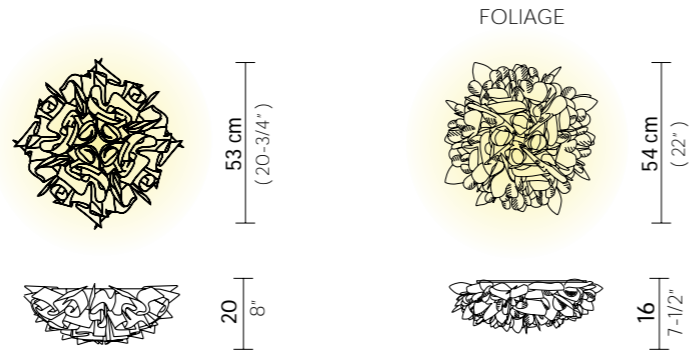

With: Magnetic hanging System

Weight: net 3,09 Kg - gross 5,8 Kg  
 net 3,6 Kg - gross 6,2 Kg (AUREA)

Packaging: 80 x 80 x h. 30 cm

FINISH	PRODUCT CODE	EAN CODE	DETAILS
 AUREA	VELCLOOWHG00000000EU	8024727102665	LIGHT SOURCE: 37 cm 14-1/4" 
 FOLIAGE	VELCLOOFLG00000000EU	8024727084459	LIGHT SOURCE: 37 cm 14-1/4" 
 COUTURE	VELCLOOCTR00000000EU	8024727073217	LIGHT SOURCE: 37 cm 14-1/4" 
 PRISMA	VELCLOOPRS00000000EU	8024727040325	LIGHT SOURCE: 37 cm 14-1/4" 

**With:** Magnetic hanging System

**Weight:** net 1,25 Kg - gross 2,6 Kg  
net 1,4 Kg - gross 2,8 Kg (AUREA)

**Packaging:** 56 x 55 x h. 23 cm

**With:** Magnetic hanging System

**Weight:** net 0,61 Kg - gross 1,2 Kg

**Packaging:** 36 x 38 x h. 15 cm

FINISH	SIZE	PRODUCT CODE	EAN CODE	DETAILS
 AUREA	M	VELCM00WHG00000000EU	8024727102634	MEDIUM LIGHT SOURCE: 
	MINI	VELCS00WHG00000000EU	8024727102634	
 FOLIAGE	M	VELCM00FLG00000000EU	8024727084473	MEDIUM LIGHT SOURCE:  MINI LIGHT SOURCE: 
	MINI	VELCS00FLG00000000EU	8024727084466	
 COUTURE	M	VELCM00CTR00000000EU	8024727073156	MEDIUM LIGHT SOURCE:  MINI LIGHT SOURCE: 
	MINI	VELCS00CTR00000000EU	8024727073095	