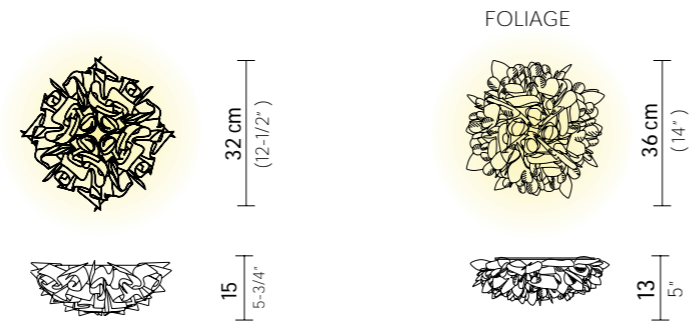

With: Magnetic hanging System

Weight: net 3,09 Kg - gross 5,8 Kg  
 net 3,6 Kg - gross 6,2 Kg (AUREA)

Packaging: 80 x 80 x h. 30 cm

FINISH	PRODUCT CODE	EAN CODE	DETAILS
 AUREA	VELCLOOWHG00000000EU	8024727102665	LIGHT SOURCE: 37 cm 14-1/4" 
 FOLIAGE	VELCLOOFLG00000000EU	8024727084459	LIGHT SOURCE: 37 cm 14-1/4" 
 COUTURE	VELCLOOCTR00000000EU	8024727073217	LIGHT SOURCE: 37 cm 14-1/4" 
 PRISMA	VELCLOOPRS00000000EU	8024727040325	LIGHT SOURCE: 37 cm 14-1/4" 

**With:** Magnetic hanging System

**Weight:** net 1,25 Kg - gross 2,6 Kg  
net 1,4 Kg - gross 2,8 Kg (AUREA)

**Packaging:** 56 x 55 x h. 23 cm

**With:** Magnetic hanging System

**Weight:** net 0,61 Kg - gross 1,2 Kg

**Packaging:** 36 x 38 x h. 15 cm

FINISH	SIZE	PRODUCT CODE	EAN CODE	DETAILS
 AUREA	M	VELCM00WHG00000000EU	8024727102634	MEDIUM LIGHT SOURCE: 
	MINI	VELCS00WHG00000000EU	8024727102634	
 FOLIAGE	M	VELCM00FLG00000000EU	8024727084473	MEDIUM LIGHT SOURCE:  MINI LIGHT SOURCE: 
	MINI	VELCS00FLG00000000EU	8024727084466	
 COUTURE	M	VELCM00CTR00000000EU	8024727073156	MEDIUM LIGHT SOURCE:  MINI LIGHT SOURCE: 
	MINI	VELCS00CTR00000000EU	8024727073095	