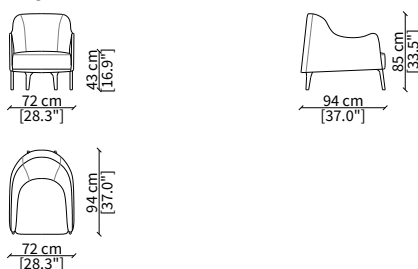

cod. 11508

Bergere