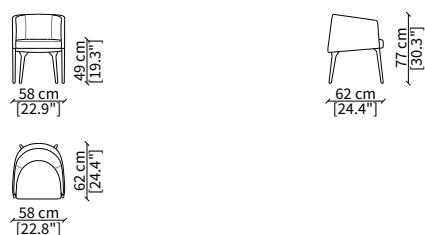

### CHAISE LONGUE

**cod. 11507**

Chaise Longue

Dimensioni espresse in cm se non diversamente indicato.  
L'Azienda si riserva il diritto di apportare modifiche ai modelli senza preavviso.  
Tolleranza sulle misure indicate di +/- 2%.