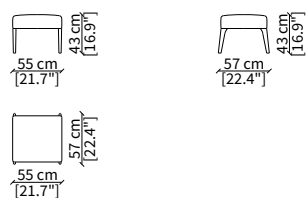

POUF

cod. 11511

Pouf

CUSCINI / CUSHIONS

cod. B01

Cuscino $\varnothing 47$ cm con profilo e bottone
Cushion $\varnothing 47$ cm with piping and button

cod. B02

Cuscino 65x30 cm con profilo e bottone
Cushion 65x30 cm with piping and button

cod. JR

Cuscino $\varnothing 47$ cm con profilo
Cushion $\varnothing 47$ cm with piping

cod. JA

Cuscino 65x30 cm con profilo
Cushion 65x30 cm with piping

cod. JQ

Cuscino 47x47 cm con profilo
Cushion 47x47 cm with piping