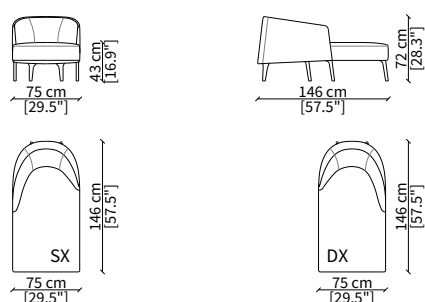

### POLTRONCINA / SMALL ARMCHAIR

**cod. 11503**

Poltroncina / Small Armchair

### CHAISE LONGUE

**cod. 11507**

Chaise Longue

Dimensioni espresse in cm se non diversamente indicato.  
L'Azienda si riserva il diritto di apportare modifiche ai modelli senza preavviso.  
Tolleranza sulle misure indicate di +/- 2%.

Dimensions in centimeter if not differently indicated.  
The Company reserves the right to change the models without any advance notice.  
Tolerance on the given sizes +/- 2%.