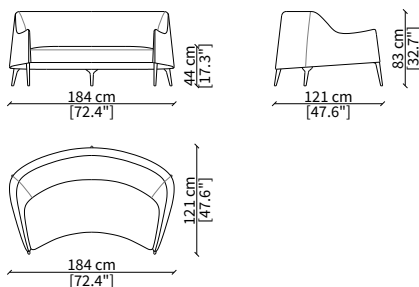

cod. 11510

Divanetto Bergere / Small Sofa Bergere