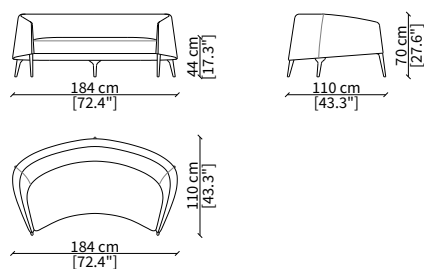

DIVANETTI / SMALL SOFAS

cod. 11509

Divanetto / Small Sofa