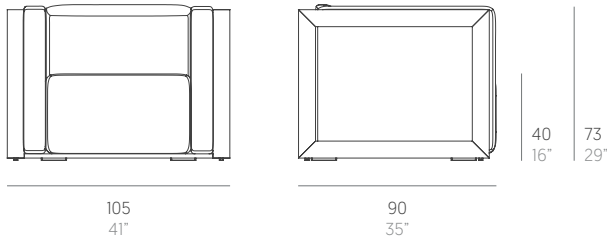

Islablanca

José A. Gandía-Blasco Canales

Sillón. Lounge chair

Medidas. Sizes

Materiales. Materials

Aluminio termolacado.
Asiento y respaldo de gomaespuma de poliuretano y fibra de poliéster con tejido hidrófugo.
Cojín de fibra de poliéster con tejido hidrófugo.
Tapicería de tejido técnico para exterior desenfundable.
Funda protectora [opcional].

Características. Characteristics

Estructura. Frame
PT23699
📦 15,5 Kg - 34.1 lbs

Colchoneta. Mat. Cushion
PT24128
📦 13,5 Kg - 29.7 lbs

Cojín. Cushion. Pillow
PT24187
50x50 cm / 20"x20" | 📦 1,3 Kg - 2.86 lbs

Funda protectora. Protective cover
PT06239
107x98x55h cm / 42"x39"x22"h

Caja. Box
1 ud / unit | 0,77 m³ - 27.02 ft³

Mantenimiento. Maintenance

Ver apartado de limpieza y mantenimiento gandiablasco.com

See cleaning and maintenance section gandiablasco.com