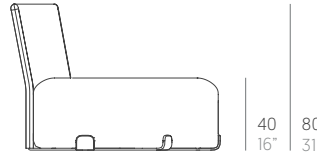

silver

green

garnet

Medidas. Sizes

296
117"

112
44"

40
16"

80
31"