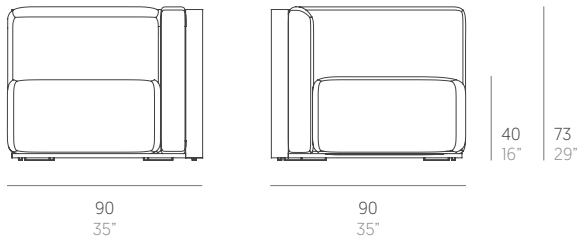

Islablanca

José A. Gandía-Blasco Canales

Modular 6. Sectional 6

Medidas. Sizes

Materiales. Materials

Aluminio termolacado.
Asiento y respaldo de gomaespuma de poliuretano y fibra de poliéster con tejido hidrófugo.
Cojín de fibra de poliéster con tejido hidrófugo.
Tapicería de tejido técnico para exterior desenfundable.
Funda protectora [opcional].

Características. Characteristics

Estructura. Frame
PT23707
⚖️ 13,5 Kg - 29.7 lbs

Colchoneta. Mat. Cushion
PT24136
⚖️ 10,5 Kg - 23.1 lbs

Cojín. Cushion. Pillow
PT24187
50x50 cm / 20"x20" | ⚖️ 1,3 Kg - 2.86 lbs