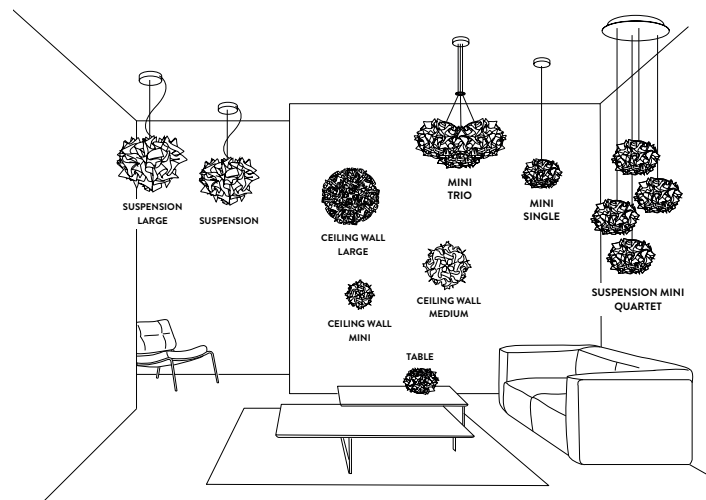

VELI ENTIRE COLLECTION