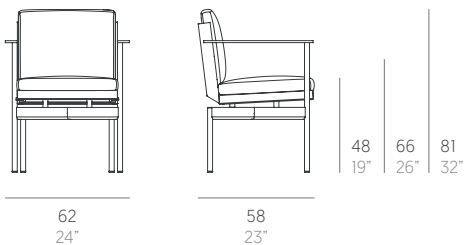

Onde

Luca Nichetto

Silla. Dining armchair

Medidas. Sizes

Materiales. Materials

Aluminio termolacado.
Chapa aluminio ondulado termolacado.
Asiento y respaldo de gomaespuma de poliuretano y fibra de poliéster con tejido hidrófugo.
Tapicería de tejido técnico para exterior desenfundable.
Funda protectora (opcional).

Características. Characteristics

Estructura. Frame
PT17079
10,5 Kg - 23.15 lbs

Colchoneta. Mat. Cushion
PT17109
2,17 Kg - 4.78 lbs

Funda protectora. Protective cover
PT06238
67x66x65h cm / 26"x26"x26"h

Caja. Box
1 ud/unit | 0,32 m³ - 11.36 ft³