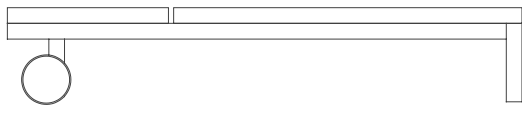

DNA

José A. Gandía-Blasco Canales

Tumbona. Chaise lounge

Medidas. Sizes

198
78"

70
28"

45
18"

109° - 121° - 136° - 156° - 180°

Características. Characteristics

Estructura. Frame
📦 24,3 Kg - 53.46 lbs

Colchoneta. Mat
📦 5,25 Kg - 11.55 lbs

Caja. Box
1 ud/unit | 0,74 m³ - 26.13 ft³

Mantenimiento. Maintenance

Ver apartado de limpieza y mantenimiento
gandiablasco.com