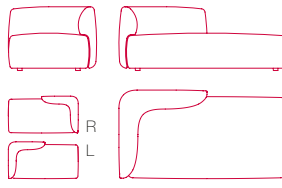

**PADDED MODULAR ELEMENT S**

L175 D100 H70 cm  
seat H40 D85 cm

**3S SOFA**

L235 D100 cm  
low back H70 / high back H80 cm  
seat H40 D85 cm

**PADDED MODULAR ELEMENT M**

L185 D100 cm  
low back H70 / high back H80 cm  
seat H40 D85 cm

L185 D140  
low back H70 / high back H80 cm  
seat H40 D125 cm

**DEEP SOFA**

L195 D140 H70 cm  
seat H40 D125 cm

**PADDED MODULAR ELEMENT L**

L185 D100 cm  
L225 D100 cm  
low back H70 / high back H80  
seat H40 D85 cm