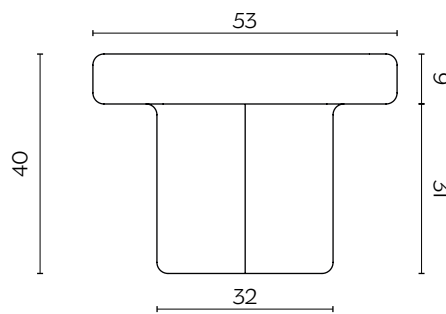

SODA SQUARE

by Yiannis Chikas

Il principio è sempre lo stesso: un unico volume, a testa in giù, in vetro soffiato a pieni polmoni. Ma questa volta gli steli son diventati quattro, come gli angoli raggianti che definiscono il nuovo top. È sempre Soda, ma con la voglia di stare più vicino: puoi estendere la sua superficie abbinandoli tra loro, o creare composizioni ricercate mixando le varie forme.

The principle remains the same: a single volume, upside down, in beautifully blown glass. But this time there are four stems, and four curved corners to delineate the new top. It is still Soda, but it wants to get up close and personal: you can extend it by matching pieces together, or create sophisticated compositions by mixing the different shapes.

DIMENSIONI | DIMENSIONS

lunghezza | width: 53 cm
larghezza | depth: 53 cm
altezza | height: 40 cm

FINITURE STRUTTURA | STRUCTURE FINISHES

VETRO SOFFIATO | BLOWN GLASS

Petrolio
Petrol Green

Ambra
Amber

Blu
Blue