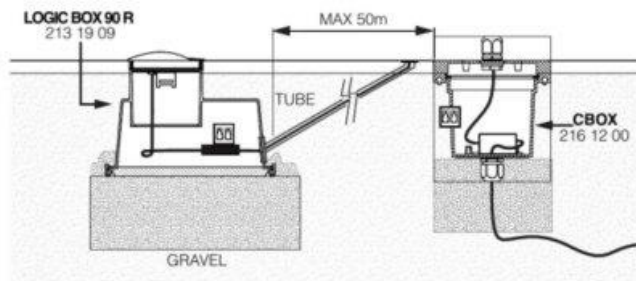

LOGIC

LOGIC F

Logic F creates a playful effect on your path or driveway, perfect to enhance the architectural character of your project and landscape.

IP67

A

93 x 40

93 x 40

detailight.com/logic

LOGIC		F1	F2
3000K / CRI>80	LED 0,6W / 40lm / 24V-DC	213 47 112 ◊	213 47 122 ◊
	2 x LED 0,6W / 40lm / 24V-DC		

◊ A ●
max.600kg