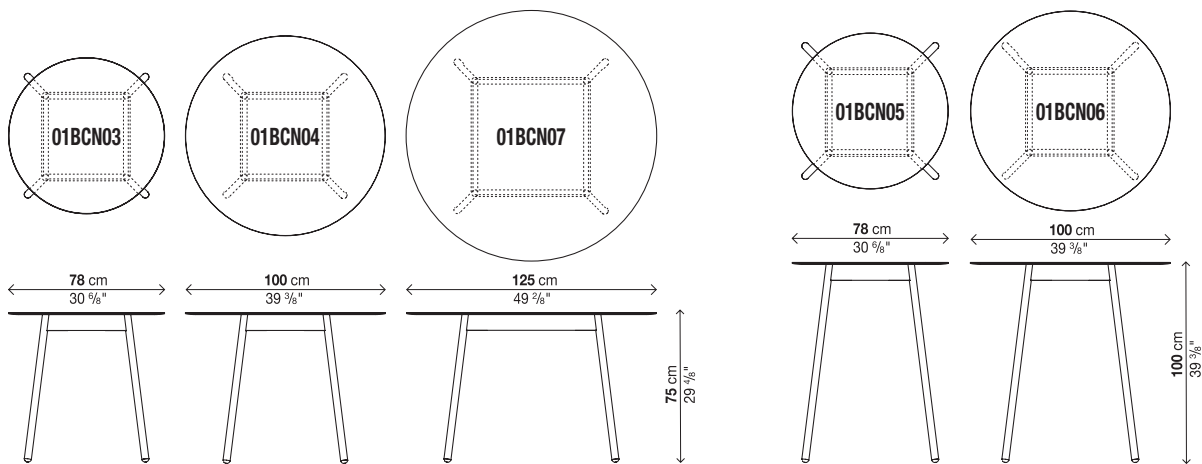

### Table H. 75 cm

Code	Dimensions	Legs	Top		pack	m <sup>3</sup>	Kg
			Black laminate	Pure-white laminate			
01BCN03	Ø 78	Beech			1	0,21	15,5
		Lacquered wood					
01BCN04	Ø 100	Beech			1	0,21	16
		Lacquered wood					
01BCN07	Ø 125	Beech			1	0,3	23
		Lacquered wood					

### High table H. 100 cm

Code	Dimensions	Legs	Top		pack	m <sup>3</sup>	Kg
			Black laminate	Pure-white laminate			
01BCN05	Ø 78	Beech			1	0,21	21
		Lacquered wood					
01BCN06	Ø 100	Beech			1	0,21	22
		Lacquered wood					