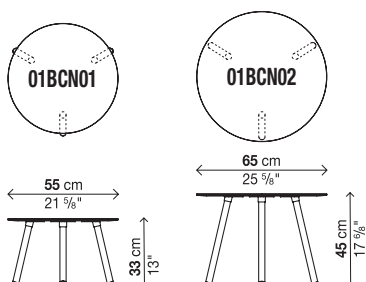

BCN

Beistelltisch - 3 Beinen

Ausführung der Beine:

Massives Buchenholz

Massivholz lackiert im Farbton weiß

Massivholz lackiert lackiert im Farbton schwarz

Anmerkung:

Für verstärkte Verpackungen siehe Innenseite des Umschlags.

Ausführung der Platte:

Laminat schwarz

Laminat Pure-white Weiß

Beistelltisch H. 33 cm

Art.-Nr.	Größe	Beine	Platte		kolli	m³	Kg
			Laminat schwarz	Laminat Pure-white			
01BCN01	Ø 55	Buchenholz			1	0,15	8
		Lackiertes Holz					

Beistelltisch H. 45 cm

Art.-Nr.	Größe	Beine	Platte		kolli	m³	Kg
			Laminat schwarz	Laminat Pure-white			
01BCN02	Ø 65	Buchenholz			1	0,26	9
		Lackiertes Holz