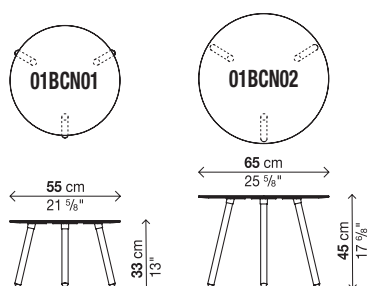

BCN TAVOLO

Tavolino - Con 3 gambe

Finitura gambe:

Legno massello di faggio
Legno massello verniciato bianco
Legno massello verniciato nero

Note:

Imballi rinforzati vedi interno di copertina.

Finitura piano:

Laminato nero
Laminato Pure-white bianco

Tavolino H. 33 cm

Codice	Dimensioni	Gambe	Piano		colli	m³	Kg
			Laminato nero	Laminato Pure-white			
01BCN01	Ø 55	Faggio			1	0,15	8
		Legno verniciato					

Tavolino H. 45 cm

Codice	Dimensioni	Gambe	Piano		colli	m³	Kg
			Laminato nero	Laminato Pure-white			
01BCN02	Ø 65	Faggio			1	0,26	9
		Legno verniciato