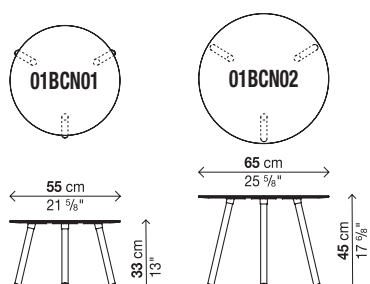

BCN TABLE

Table basse - Avec 3 pieds

Finition piètement:

Hêtre massif
Bois massif teinté blanc
Bois massif teinté noir

Notes:

Emballages renforcés, voir intérieur de la couverture.

Finition du plateau:

Laminé noir
Laminé Pure-white blanc

Table basse H. 33 cm

Code	Dimensions	Pieds	Plateau		colis m³ Kg
			Laminé noir	Laminé Pure-white	
01BCN01	Ø 55	Hêtre			1 0,15 8
		Bois laqué			

Table basse H. 45 cm

Code	Dimensions	Pieds	Plateau		colis m³ Kg
			Laminé noir	Laminé Pure-white	
01BCN02	Ø 65	Hêtre			1 0,26 9
		Bois laqué