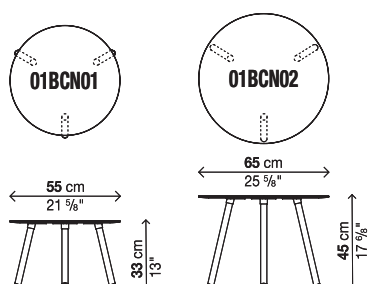

### Occasional table H. 33 cm

Code	Dimensions	Legs	Top		pack	m <sup>3</sup>	Kg
			Black laminate	Pure-white laminate			
01BCN01	Ø 55	Beech			1	0,15	8
		Lacquered wood					

### Occasional table H. 45 cm

Code	Dimensions	Legs	Top		pack	m <sup>3</sup>	Kg
			Black laminate	Pure-white laminate			
01BCN02	Ø 65	Beech			1	0,26	9
		Lacquered wood					

### Table H. 75 cm

Code	Dimensions	Legs	Top		pack	m <sup>3</sup>	Kg
			Black laminate	Pure-white laminate			
01BCN03	Ø 78	Beech			1	0,21	15,5
		Lacquered wood					
01BCN04	Ø 100	Beech			1	0,21	16
		Lacquered wood					
01BCN07	Ø 125	Beech			1	0,3	23
		Lacquered wood					