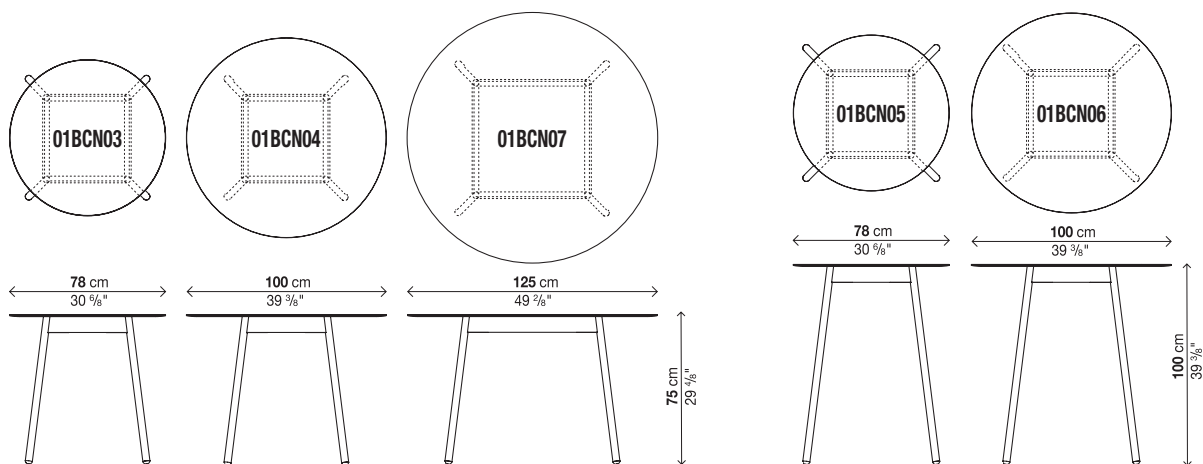

BCN TAVOLO

Tavolo / Tavolo alto - Con 4 gambe

Finitura gambe:

Legno massello di faggio
Legno massello verniciato bianco
Legno massello verniciato nero

Note:

Imballi rinforzati vedi interno di copertina.

Finitura piano:

Laminato nero
Laminato Pure-white bianco

Tavolo H. 75 cm

Codice	Dimensioni	Gambe	Piano		colli	m³	Kg
			Laminato nero	Laminato Pure-white			
01BCN03	Ø 78	Faggio			1	0,21	15,5
		Legno verniciato					
01BCN04	Ø 100	Faggio			1	0,21	16
		Legno verniciato					
01BCN07	Ø 125	Faggio			1	0,3	23
		Legno verniciato					

Tavolo alto H. 100 cm

Codice	Dimensioni	Gambe	Piano		colli	m³	Kg
			Laminato nero	Laminato Pure-white			
01BCN05	Ø 78	Faggio			1	0,21	21
		Legno verniciato					
01BCN06	Ø 100	Faggio			1	0,21	22
		Legno verniciato