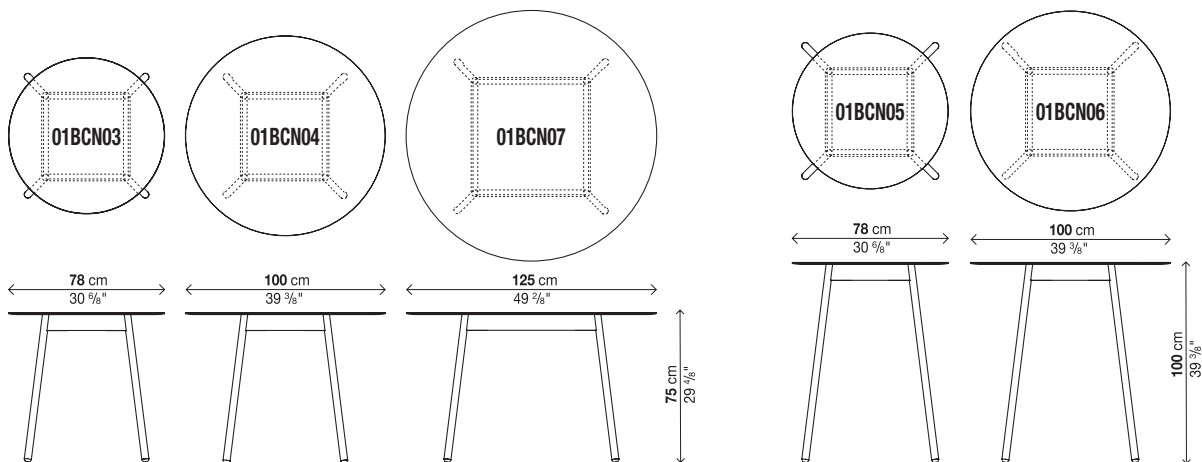

BCN TABLE

Table / Table haute - Avec 4 pieds

Finition piètement:

Hêtre massif
Bois massif teinté blanc
Bois massif teinté noir

Notes:

Emballages renforcés, voir intérieur de la couverture.

Finition du plateau:

Laminé noir
Laminé Pure-white blanc

Table H. 75 cm

Code	Dimensions	Pieds	Plateau		colis	m³	Kg
			Laminé noir	Laminé Pure-white			
01BCN03	Ø 78	Hêtre			1	0,21	15,5
		Bois laqué					
01BCN04	Ø 100	Hêtre			1	0,21	16
		Bois laqué					
01BCN07	Ø 125	Hêtre			1	0,3	23
		Bois laqué					

Table haute H. 100 cm

Code	Dimensions	Pieds	Plateau		colis	m³	Kg
			Laminé noir	Laminé Pure-white			
01BCN05	Ø 78	Hêtre			1	0,21	21
		Bois laqué					
01BCN06	Ø 100	Hêtre			1	0,21	22
		Bois laqué