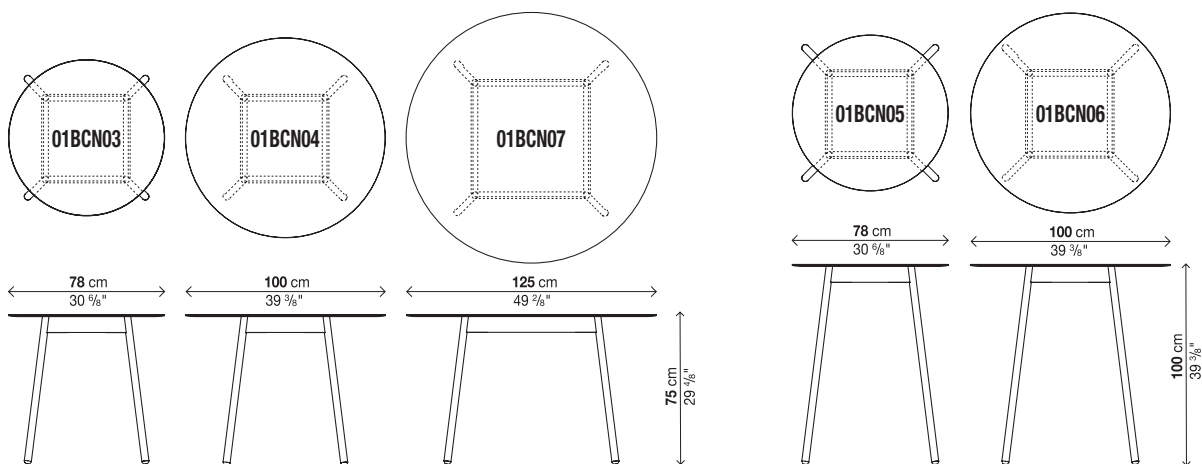

BCN

Tisch / Hoher Tisch - 4 Beinen

Ausführung der Beine:

Massives Buchenholz

Massivholz lackiert im Farbton weiß

Massivholz lackiert im Farbton schwarz

Anmerkung:

Für verstärkte Verpackungen siehe Innenseite des Umschlags.

Ausführung der Platte:

Laminat schwarz

Laminat Pure-white Weiß

Tisch H. 75 cm

Art.-Nr.	Größe	Beine	Platte		kolli	m³	Kg
			Laminat schwarz	Laminat Pure-white			
01BCN03	Ø 78	Buchenholz			1	0,21	15,5
		Lackiertes Holz					
01BCN04	Ø 100	Buchenholz			1	0,21	16
		Lackiertes Holz					
01BCN07	Ø 125	Buchenholz			1	0,3	23
		Lackiertes Holz					

Hoher Tisch H. 100 cm

Art.-Nr.	Größe	Beine	Platte		kolli	m³	Kg
			Laminat schwarz	Laminat Pure-white			
01BCN05	Ø 78	Buchenholz			1	0,21	21
		Lackiertes Holz					
01BCN06	Ø 100	Buchenholz			1	0,21	22
		Lackiertes Holz