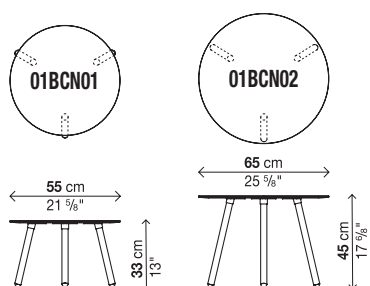

BCN MESA

Mesa auxiliar - Con 3 patas

Acabado patas:

Madera maciza de haya
Madera maciza barnizada blanco
Madera maciza barnizada negro

Notas:

Embalajes reforzados, ver lado interno de la portada.

Acabado sobre:

Laminado negro
Laminado Pure-white blanco

Mesa auxiliar H. 33 cm

Código	Dimensiones	Patas	Sobre		pack	m³	Kg
			Laminado negro	Laminado Pure-white			
01BCN01	Ø 55	Haya			1	0,15	8
		Madera barnizada					

Mesa auxiliar H. 45 cm

Código	Dimensiones	Patas	Sobre		pack	m³	Kg
			Laminado negro	Laminado Pure-white			
01BCN02	Ø 65	Haya			1	0,26	9
		Madera barnizada