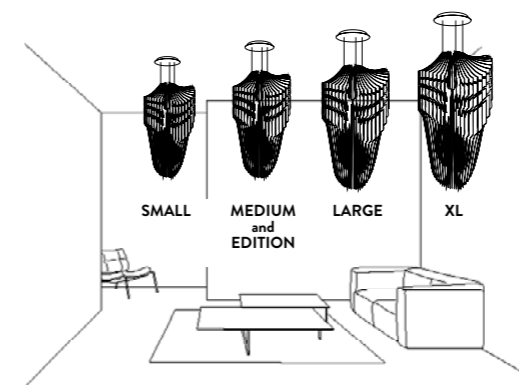

**AVIA**

**XL:** Ø 16 / Ø 20 cm x h. 3,5 cm (Ø 6-1/4" / Ø 7-3/4" x h. 1-1/2")

**L:** Ø 16 / Ø 20 cm x h. 3,5 cm (Ø 6-1/4" / Ø 7-3/4" x h. 1-1/2")

**M:** Ø 12 / Ø 16 cm x h. 3 cm (Ø 4-3/4" / Ø 6-1/4" x h. 1")

**S:** Ø 12 / Ø 16 cm x h. 3 cm (Ø 4-3/4" / Ø 6-1/4" x h. 1")

Multiple installation kit on request  
 Kit di installazione multipla su richiesta

6 m. cable kit also available for purchase after lamp order  
 Kit Cavi da 6m acquistabile anche successivamente

AVIA

**XL:** Ø 16 / Ø 20 cm x h. 3,5 cm (Ø 6-1/4" / Ø 7-3/4" x h.1-1/2")

**L:** Ø 16 / Ø 20 cm x h. 3,5 cm (Ø 6-1/4" / Ø 7-3/4" x h.1-1/2")

**M:** Ø 12 / Ø 16 cm x h. 3 cm (Ø 4-3/4" / Ø 6-1/4" x h. 1")

**S:** Ø 12 / Ø 16 cm x h. 3 cm (Ø 4-3/4" / Ø 6-1/4" x h. 1")

Multiple installation kit on request  
 Kit di installazione multipla su richiesta

6 m. cable kit also available for purchase after lamp order  
 Kit Cavi da 6m acquistabile anche successivamente

AVIA ENTIRE COLLECTION