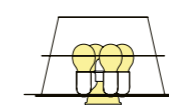

SUSPENSION L