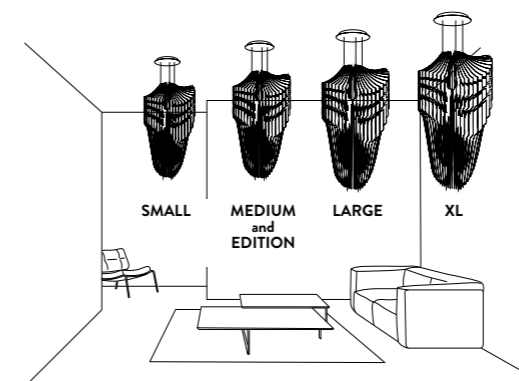

PRODUCT / PRODOTTO	DIMENSIONS / MISURE	COLOUR / COLORE	CODE / CODICE
SUSPENSION M Bulbs E27: 3 X 12W LED Filament +1 X 7W Spot LED PAR20 Dimmable with: Dimmable bulbs Made of: Cristalflex® / Lentiflex® Weight: net Kg 10,2 - gross Kg 16,2 Package: A 35 x 35 x h. 32 cm - Kg 2,7 B 44 x 110 cm x h. 13 cm - Kg 13,5	 20-140 cm (8"-55") 100 cm (39-1/4") 52 cm (20-1/2")	■ BLUE AVISM00BLU01T00000EU ■ TURQUOISE AVISM00TRQ01T00000EU	

L'AUTENTICITÀ DI OGNI SINGOLO PEZZO DI AVIA EDITION È GARANTITA DAL NUMERO PROGRESSIVO RIPORTATO SULLA LAMPADA
THE AUTHENTICITY OF EACH AVIA EDITION PIECE IS GUARANTEED NUMERICALLY, STATED ON THE LAMP AND ID CARD.

LIGHT SOURCES:

CANOPY DETAILS

AVIA

XL: Ø 16 / Ø 20 cm x h. 3,5 cm (Ø 6-1/4" / Ø 7-3/4" x h. 1-1/2")

L: Ø 16 / Ø 20 cm x h. 3,5 cm (Ø 6-1/4" / Ø 7-3/4" x h. 1-1/2")

M: Ø 12 / Ø 16 cm x h. 3 cm (Ø 4-3/4" / Ø 6-1/4" x h. 1")

S: Ø 12 / Ø 16 cm x h. 3 cm (Ø 4-3/4" / Ø 6-1/4" x h. 1")

Multiple installation kit on request
Kit di installazione multipla su richiesta

6 m. cable kit also available for purchase after lamp order
Kit Cavi da 6m acquistabile anche successivamente

AVIA ENTIRE COLLECTION

FINISHES