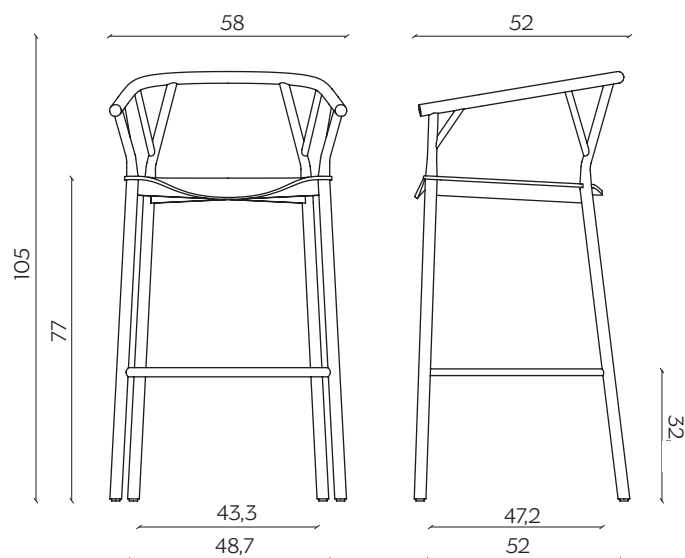

DIMENSIONI | DIMENSIONS

lunghezza | width: 58 cm

larghezza | depth: 52 cm

altezza | height: 95 cm

altezza del sedile | seat height: 67 cm

lunghezza | width: 58 cm

larghezza | depth: 52 cm

altezza | height: 105 cm

altezza del sedile | seat height: 77 cm

AMBIENTE | ENVIRONMENT

interno | indoor

DOWNLOAD | DOWNLOADS

la guida Cura e Manutenzione è disponibile su miniforms.com
Care and Maintenance guide is available at miniforms.com