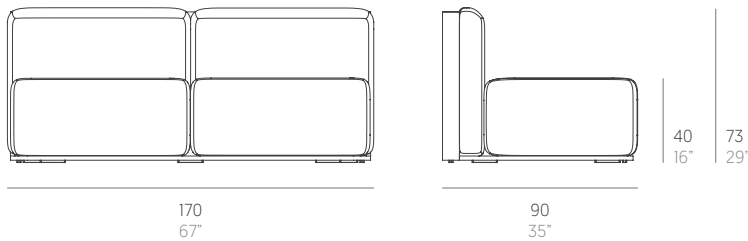

Islablanca

José A. Gandía-Blasco Canales

Modular 4. Sectional 4

Medidas. Sizes

Materiales. Materials

Aluminio termolacado.

Asiento y respaldo de gomaespuma de poliuretano y fibra de poliéster con tejido hidrófugo.

184x98x55h cms / 72"x39"x22"h

Caja. Box

1 ud / unit | 1.45 m³ - 51.11 ft³

Mantenimiento. Maintenance

Ver apartado de limpieza y mantenimiento gandiablasco.com

See cleaning and maintenance section gandiablasco.com