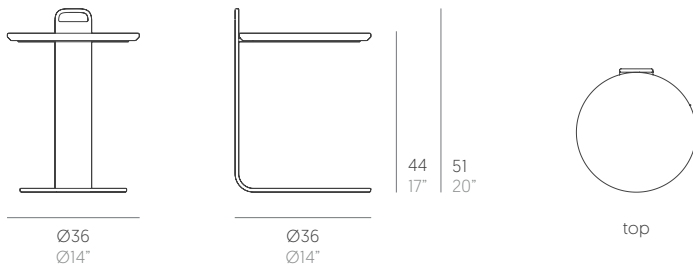

Isla

Sebastian Herkner

Mesa baja Ø36. Coffee table Ø36

Medidas. Sizes

Materiales. Materials

Aluminio termolacado.
Dekton®
Madera de Iroko.

Powder-coated aluminium.
Dekton®
Iroko wood.

Características. Characteristics

Mesa baja Ø36. Coffee table Ø36
PT06810

7 Kg - 15.43 lbs with iroko top

8 Kg - 17.64 lbs with Dekton® top

Caja. Box

1 ud/unit | 0,07 m³ - 2.47 ft³

Mantenimiento. Maintenance

Ver apartado de limpieza y mantenimiento
gandiablasco.com