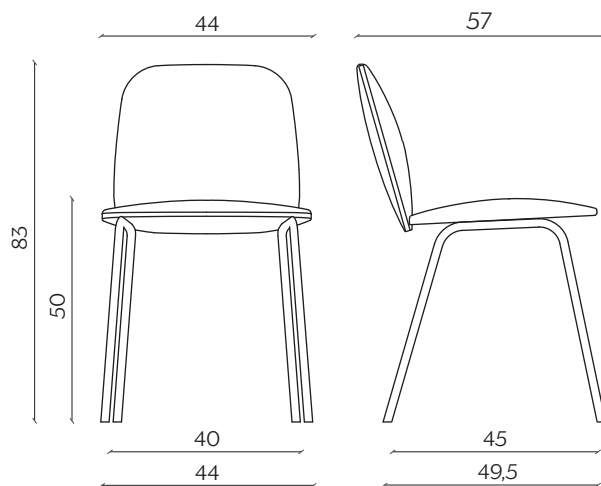

DIMENSIONI | DIMENSIONS

lunghezza | width: 53 cm

larghezza | depth: 57

altezza | height: 83 cm

altezza del sedile | seat height: 50 cm

lunghezza | width: 44 cm

larghezza | depth: 57

altezza | height: 83 cm

altezza del sedile | seat height: 50 cm

AMBIENTE | ENVIRONMENT

interno | indoor

DOWNLOAD DOWNLOADS

la guida Cura e Manutenzione è disponibile su miniforms.com
Care and Maintenance guide is available at miniforms.com