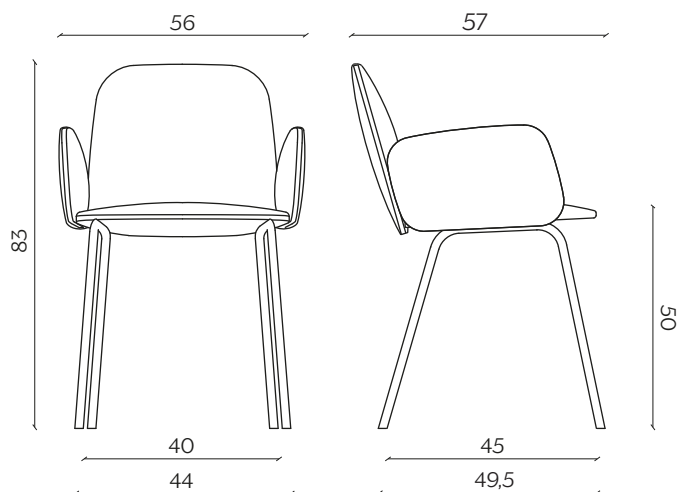

LEDA

by Francesco Beghetto

Leda è nata per dare una forma istituzionale al comfort. L'abbiamo pensata con una silhouette morbida e pulita, per proporre una seduta che sappia dare il giusto valore a spazi privati e pubblici, dall'home office alla sala conferenze.

DIMENSIONI | DIMENSIONS

lunghezza | width: 53 cm

larghezza | depth: 57

altezza | height: 83 cm

altezza del sedile | seat height: 50 cm

lunghezza | width: 44 cm

larghezza | depth: 57

altezza | height: 83 cm

altezza del sedile | seat height: 50 cm

AMBIENTE | ENVIRONMENT

interno | indoor

DOWNLOAD DOWNLOADS

la guida Cura e Manutenzione è disponibile su miniforms.com
Care and Maintenance guide is available at miniforms.com