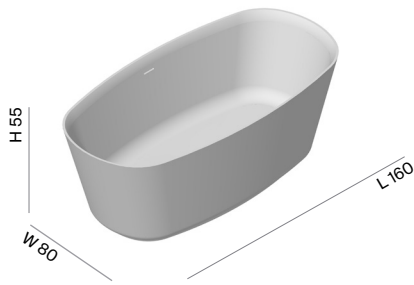

VESTA

ES Bañera exenta en Solidsurface mate. Con rebosadero. Válvula en Solidsurface mate y sifón en PVC incluidos.

EN Matt Solidsurface freestanding bathtub. With overflow. Matt Solidsurface waste and PVC siphon included.

FR Baignoire îlot en Solidsurface mat. Avec déversoir. Bonde en Solidsurface mat et siphon en PVC inclus.

IT Vasca da bagno freestanding in Solidsurface opaco. Con troppopieno. Valvola in Solidsurface opaco e sifone in PVC inclusi.

GE Freistehende Badewanne mit matter Solid-Surface-Oberfläche und mit Überlauf. Ventil in Solidsurface matt und Siphon (PVC) im Lieferumfang enthalten.

RU Отдельностоящая матовая ванна из Solidsurface. С отверстием перелива воды. Донный клапан из материала Solidsurface с матовой отделкой и сифон из ПВХ в комплекте.

Capacity 286l.
 Net weight 130kg
 Gross weight 163kg
 Packing dimensions 173x93x74cm
 Packing volume 1,191m³