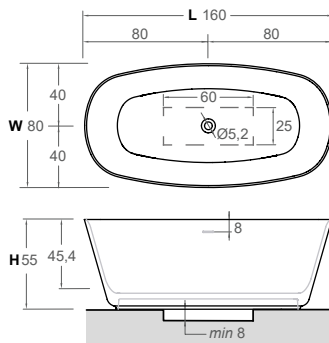

VESTA

ES Bañera exenta en Solidsurface mate. Con rebosadero. Válvula en Solidsurface mate y sifón en PVC incluidos.

EN Matt Solidsurface freestanding bathtub. With overflow. Matt Solidsurface waste and PVC siphon included.

FR Baignoire îlot en Solidsurface mat. Avec déversoir. Bonde en Solidsurface mat et siphon en PVC inclus.

IT Vasca da bagno freestanding in Solidsurface opaco. Con troppopieno. Valvola in Solidsurface opaco e sifone in PVC inclusi.

Capacity 286l.
 Net weight 130kg
 Gross weight 163kg
 Packing dimensions 173x93x74cm
 Packing volume 1,191m³