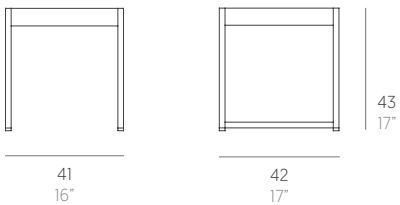

### Mesa baja 41. Coffee table 41

---

---

#### Medidas. Sizes

---

#### Características. Characteristics

Estructura. Frame

📦 4,5 Kg - 9.9 lbs

Caja. Box

1 ud/unit | 0,1 m<sup>3</sup> - 3.53 ft<sup>3</sup>