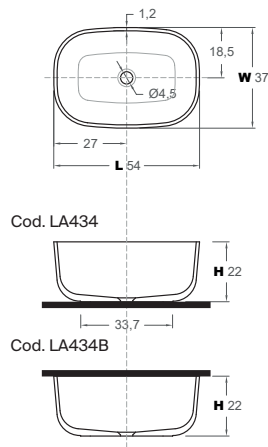

FONTAIN22

→  VA400 / VA402 / VA430

- | | | | |
|----|---|----|--|
| ES | Lavabo sobre o bajo encimera en Solidsurface mate. Válvula y sifón necesarios. Sin rebosadero. | IT | Lavandino su piano di lavoro in Solidsurface opaco. Sifone e piletta necessario. Senza overflow. |
| EN | Matt Solidsurface round top mounted washbasin. Waste and siphon not included. Without overflow. | GE | Waschbecken auf Arbeitsplatte aus mattem Solidsurface. Ablaufventil und Siphon nicht inbegriffen. Ohne Überlauf. |
| FR | Vasque à poser ou sous-plan en Solidsurface mat. Bonde et siphon non inclus. Sans déversoir. | RU | Круглая раковина на столешницу из материала Solidsurface с матовой отделкой. Требуются донный клапан и сифон. Без переливного отверстия. |

Net weight 9,8kg
 Gross weight 11kg
 Packing dimensions 57x40x25cm
 Packing volume 0,057m3