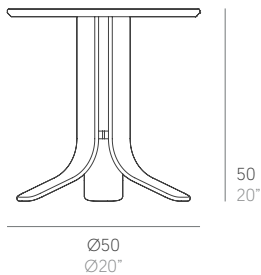

Isla

Sebastian Herkner

Mesa baja Ø50. Coffee table Ø50

Medidas. Sizes

Materiales. Materials

Aluminio termolacado.
Dekton®
Madera de Iroko.

Powder-coated aluminium.
Dekton®
Iroko wood.

Características. Characteristics

Mesa baja Ø50. Coffee table Ø50
PT06819

8 Kg - 17.64 lbs with iroko top

11 Kg - 24.25 lbs with Dekton® top

Caja. Box

1 ud/unit | 0,13 m³ - 4.59 ft³

Mantenimiento. Maintenance

Ver apartado de limpieza y mantenimiento
gandiablasco.com