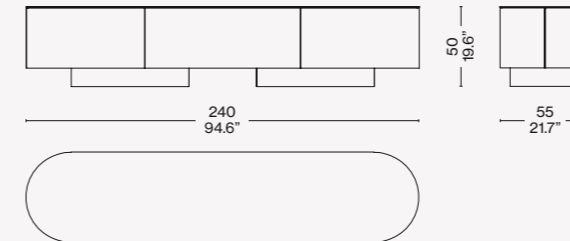

Novità/News/Neuheit/
Nouveauté 2021

Designed by
Patricia Urquiola, 2020

Struttura e cassetti
· Multistrato curvato di betulla impiallacciato nelle finiture indicate a listino.
· Acciaio verniciato nero.
Ripiani interni
· MDF laccato o impiallacciato nelle finiture indicate a listino.
Top
· Multistrato di betulla impiallacciato o marmo, nelle finiture indicate a listino.
Piedini
· In materiale plastico di colore nero.

Structure and drawers
· Veneered plywood birch in the finishes indicated in the price list.
· Black coated steel.
Internal shelves
· MDF veneered or lacquered in the finishes indicated in the price list.
Top
· Veneered plywood birch or marble, in the finishes indicated in the price list.
Feet
· Black plastic material.

Struktur und Schubladen
· Gebogene Multischicht-Birke mit den Finishlösungen laut Preisliste.
· Schwarz lackierter Stahl.
Innenflächen
· MDF lackiert oder furniert mit den Finishlösungen laut Preisliste.
Top
· Furnierte Multischicht-Birke oder Marmor mit den Finishlösungen laut Preisliste.
Füßchen
· Aus schwarzem Kunststoffmaterial.

Structure et tiroirs
· Multiplis cintré de bouleau plaqué dans les finitions indiquées sur la liste.
· Acier verni noir.
Plateaux internes
· MDF laqué ou plaqué dans les finitions indiquées sur la liste.
Plateau
· Multiplis de bouleau plaqué ou marbre, dans les finitions indiquées sur la liste.
Pieds
· En plastique de couleur noire.

558 05

Finiture/Finishes/
Ausführungen/Finitions

Noce canaletto/American Walnut/
Amerikanischer Nußbaum/
Noyer américain – Marmo/Marble/
Marmor/Marbre Marquina

ITA