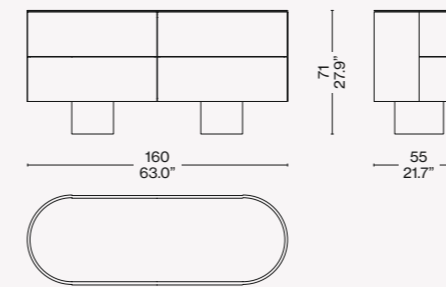

Struttura e cassetti
· Multistrato curvato di betulla impiallacciato nelle finiture indicate a listino.
· Acciaio verniciato nero.
Ripiani interni
· MDF laccato o impiallacciato nelle finiture indicate a listino.
Top
· Multistrato di betulla impiallacciato o marmo, nelle finiture indicate a listino.
Piedini
· In materiale plastico di colore nero.

Structure and drawers
· Veneered plywood birch in the finishes indicated in the price list.
· Black coated steel.
Internal shelves
· MDF veneered or lacquered in the finishes indicated in the price list.
Top
· Veneered plywood birch or marble, in the finishes indicated in the price list.
Feet
· Black plastic material.

Struktur und Schubladen
· Gebogene Multischicht-Birke mit den Finishlösungen laut Preisliste.
· Schwarz lackierter Stahl.
Innenflächen
· MDF lackiert oder furniert mit den Finishlösungen laut Preisliste.
Top
· Furnierte Multischicht-Birke oder Marmor mit den Finishlösungen laut Preisliste.
Füßchen
· Aus schwarzem Kunststoffmaterial.

Structure et tiroirs
· Multiplis cintré de bouleau plaqué dans les finitions indiquées sur la liste.
· Acier verni noir.
Plateaux internes
· MDF laqué ou plaqué dans les finitions indiquées sur la liste.
Plateau
· Multiplis de bouleau plaqué ou marbre, dans les finitions indiquées sur la liste.
Pieds
· En plastique de couleur noire.

558 01