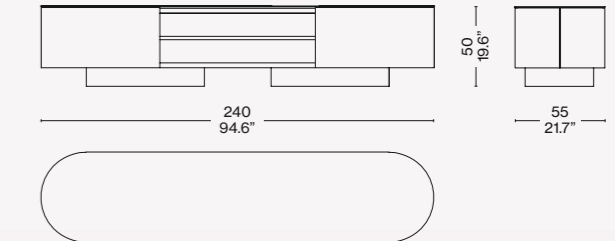

558 06

Finiture/Finishes/
Ausführungen/Finitions

Noce canaletto/American Walnut/
Amerikanischer Nußbaum/
Noyer américain – Marmo/Marble/
Marmor/Marbre Marquina