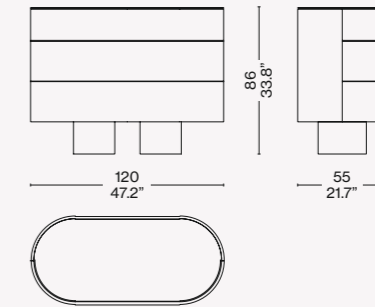

Novità/News/Neuheit/
Nouveauté 2021

Designed by
Patricia Urquiola, 2020

Struttura e cassetti
· Multistrato curvato di betulla impiallacciato nelle finiture indicate a listino.
· Acciaio verniciato nero.
Ripiani interni
· MDF laccato o impiallacciato nelle finiture indicate a listino.
Top
· Multistrato di betulla impiallacciato o marmo, nelle finiture indicate a listino.
Piedini
· In materiale plastico di colore nero.

Structure and drawers
· Veneered plywood birch in the finishes indicated in the price list.
· Black coated steel.
Internal shelves
· MDF veneered or lacquered in the finishes indicated in the price list.
Top
· Veneered plywood birch or marble, in the finishes indicated in the price list.
Feet
· Black plastic material.

Struktur und Schubladen
· Gebogene Multischicht-Birke mit den Finishlösungen laut Preisliste.
· Schwarz lackierter Stahl.
Innenflächen
· MDF lackiert oder furniert mit den Finishlösungen laut Preisliste.
Top
· Furnierte Multischicht-Birke oder Marmor mit den Finishlösungen laut Preisliste.
Füßchen
· Aus schwarzem Kunststoffmaterial.

Structure et tiroirs
· Multiplis cintré de bouleau plaqué dans les finitions indiquées sur la liste.
· Acier verni noir.
Plateaux internes
· MDF laqué ou plaqué dans les finitions indiquées sur la liste.
Plateau
· Multiplis de bouleau plaqué ou marbre, dans les finitions indiquées sur la liste.
Pieds
· En plastique de couleur noire.

558 02

Finiture/Finishes/
Ausführungen/Finitions

Noce canaletto/American Walnut/
Amerikanischer Nußbaum/
Noyer américain – Marmo/Marble/
Marmor/Marbre Marquina

ITA