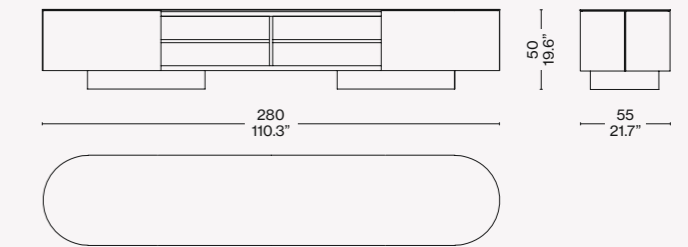

Novità/News/Neuheit/
Nouveauté 2021

Designed by
Patricia Urquiola, 2020

Struttura e cassetti
· Multistrato curvato di betulla impiallacciato nelle finiture indicate a listino.
· Acciaio verniciato nero.
Ripiani interni
· MDF laccato o impiallacciato nelle finiture indicate a listino.
Top
· Multistrato di betulla impiallacciato o marmo, nelle finiture indicate a listino.
Piedini
· In materiale plastico di colore nero.

Structure and drawers
· Veneered plywood birch in the finishes indicated in the price list.
· Black coated steel.
Internal shelves
· MDF veneered or lacquered in the finishes indicated in the price list.
Top
· Veneered plywood birch or marble, in the finishes indicated in the price list.
Feet
· Black plastic material.

Struktur und Schubladen
· Gebogene Multischicht-Birke mit den Finishlösungen laut Preisliste.
· Schwarz lackierter Stahl.
Innenflächen
· MDF lackiert oder furniert mit den Finishlösungen laut Preisliste.
Top
· Furnierte Multischicht-Birke oder Marmor mit den Finishlösungen laut Preisliste.
Füßchen
· Aus schwarzem Kunststoffmaterial.

Structure et tiroirs
· Multiplis cintré de bouleau plaqué dans les finitions indiquées sur la liste.
· Acier verni noir.
Plateaux internes
· MDF laqué ou plaqué dans les finitions indiquées sur la liste.
Plateau
· Multiplis de bouleau plaqué ou marbre, dans les finitions indiquées sur la liste.
Pieds
· En plastique de couleur noire.

558 04

Finiture/Finishes/
Ausführungen/Finitions

Noce canaletto/American Walnut/
Amerikanischer Nußbaum/
Noyer américain – Marmo/Marble/
Marmor/Marbre Marquina

ITA