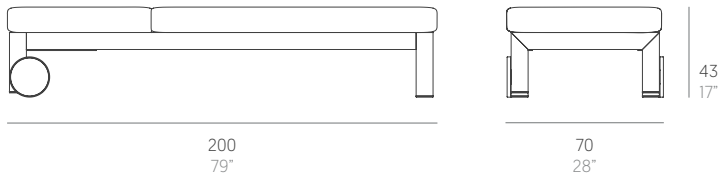

Islablanca

José A. Gandía-Blasco Canales

Tumbona. Chaise lounge

Medidas. Sizes

Materiales. Materials

Aluminio termolacado.
Asiento y respaldo de gomaespuma de poliuretano y fibra de poliéster con tejido hidrófugo.
Tapicería de tejido técnico para exterior desenfundable.
Funda protectora (opcional).

Características. Characteristics

Estructura. Frame
PT23710
📦 17 Kg - 37.4 lbs

Colchoneta. Mat. Cushion
PT24138
📦 6 Kg - 13.2 lbs

Funda protectora. Protective cover
PT06247
205x86x50h cm / 81"x34"x20"h

Caja. Box
1 ud / unit | 0,72 m³ - 25.51 ft³