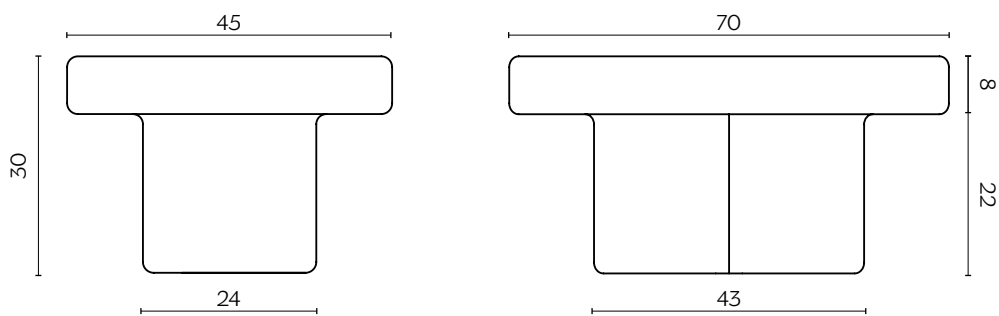

# SODA OVAL

by Yiannis Chikas

Stelo più, stelo meno: qui Soda ne ha solo due e il suo top assume una forma allungata. Liscio come una tavola da surf, richiama la fluidità del design francese anni Cinquanta, ma con la nostra voce bold. Da solo è affascinante, ma è nelle composizioni che rivela il suo lato giocoso, spezzando la staticità delle forme più basiche.

Give or take a stem or two: this time Soda has only two stems, and its top takes on an elongated shape. Smooth as a surfboard, it evokes the fluidity of 1950s French design, but with our bold voice. On its own it is enchanting, but in compositions it reveals its playful side, breaking up the inertia of more basic forms.

## DIMENSIONI | DIMENSIONS

lunghezza | width: 70 cm  
larghezza | depth: 45 cm  
altezza | height: 30 cm