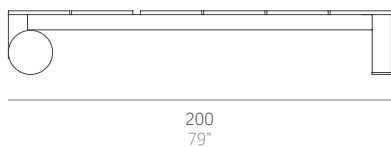

Na Xemena

Ramón Esteve

Tumbona Es Cavallet con ruedas. Es Cavallet Chaise lounge with wheels

Medidas. Sizes

33
13"

116° - 125° - 136° - 150° - 180°

Respaldo reclinable. Reclining backrest.

Materiales. Materials

Características. Characteristics

Estructura. Frame
 ⚖️ 40,5 Kg - 89.1 lbs

Colchoneta. Mat
 ⚖️ 4,47 Kg - 9.83 lbs

Caja. Box
 1 ud/unit | 0,74 m³ - 26.13 ft³

Mantenimiento. Maintenance

Ver apartado de limpieza y mantenimiento
gandiablasco.com