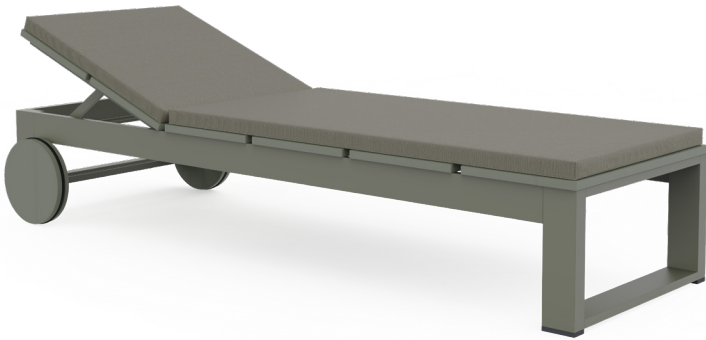

Na Xemena

Ramón Esteve

Tumbona Es Cavallet con ruedas. Es Cavallet Chaise lounge with wheels

Medidas. Sizes

33
13"

116° - 125° - 136° - 150° - 180°

Respaldo reclinable. Reclining backrest.

Materiales. Materials

Aluminio anodizado o termolacado.
 Polietileno 100% reciclable.
 Gomaespuma de poliuretano.
 Tapicería desenfundable.
 Funda protectora.

Anodized or thermo-lacquered aluminium.
 100% recyclable polyethylene.
 Polyurethane foam rubber.
 Removable fabric cover.
 Protective cover.

Características. Characteristics

Estructura. Frame
 ⚖️ 40,5 Kg - 89.1 lbs

Colchoneta. Mat
 ⚖️ 4,47 Kg - 9.83 lbs

Caja. Box
 1 ud/unit | 0,74 m³ - 26.13 ft³

Mantenimiento. Maintenance

Ver apartado de limpieza y mantenimiento
gandiablasco.com