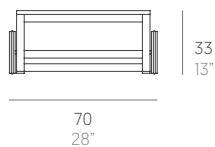

Na Xemena

Ramón Esteve

Tumbona Es Cavallet con ruedas. Es Cavallet Chaise lounge with wheels

Medidas. Sizes

33
13"

116° - 125° - 136° - 150° - 180°

Respaldo reclinable. Reclining backrest.

Materiales. Materials

Características. Characteristics

Estructura. Frame
 ⚖️ 40,5 Kg - 89.1 lbs

Colchoneta. Mat
 ⚖️ 4,47 Kg - 9.83 lbs

Caja. Box
 1 ud/unit | 0,74 m³ - 26.13 ft³

Mantenimiento. Maintenance

Ver apartado de limpieza y mantenimiento
gandiablasco.com