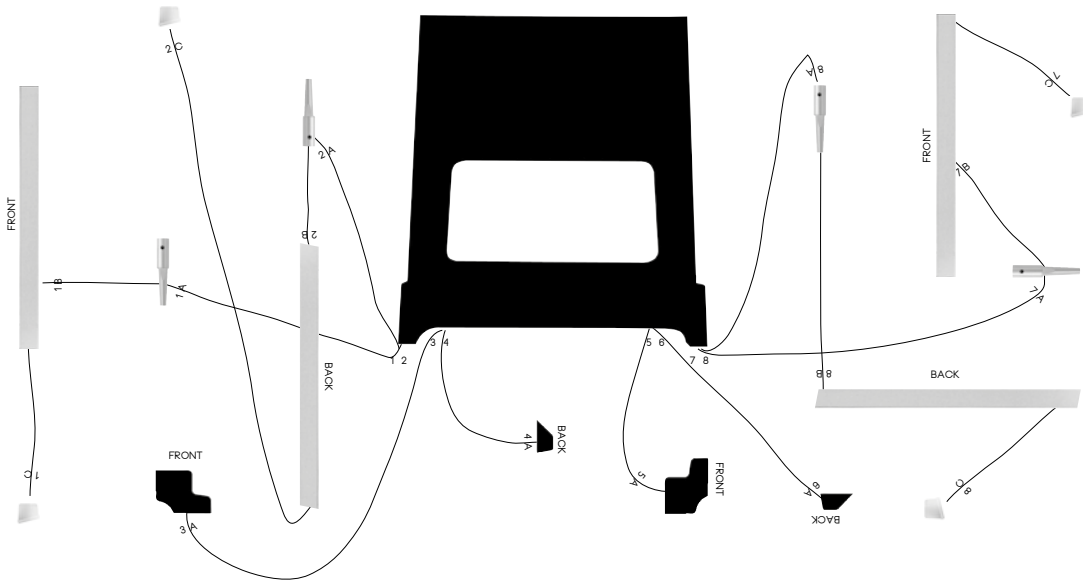

**Face**  
Polyurethane body

**Thin—K table**  
Aluminium top

1

2

**Soft options**

Lips—R removable cushion

# Face

DESIGN BY LUCA NICHETTO, 2005

**I** Sviluppata insieme al designer Luca Nichetto, la sedia Face è comoda e robusta. È realizzata in poliuretano, con scocca rinforzata per garantire resistenza alle sollecitazioni ed elasticità dello schienale. E proprio lo schienale – flessibile, adattabile al corpo e leggermente più alto della media – è l'elemento che rende la seduta confortevole. L'ampio foro facilita la presa della sedia, che è impilabile: caratteristiche che, unite alla spiccata personalità del design, la rendono ideale per gli ambienti collettivi, oltre che per quelli domestici.

## Sizes

### Stackable chair

L 47 P 53 H 85 cm  
W 18 1/8" D 20 7/8" H 33 1/8"

Lips—R  
Removable cushion