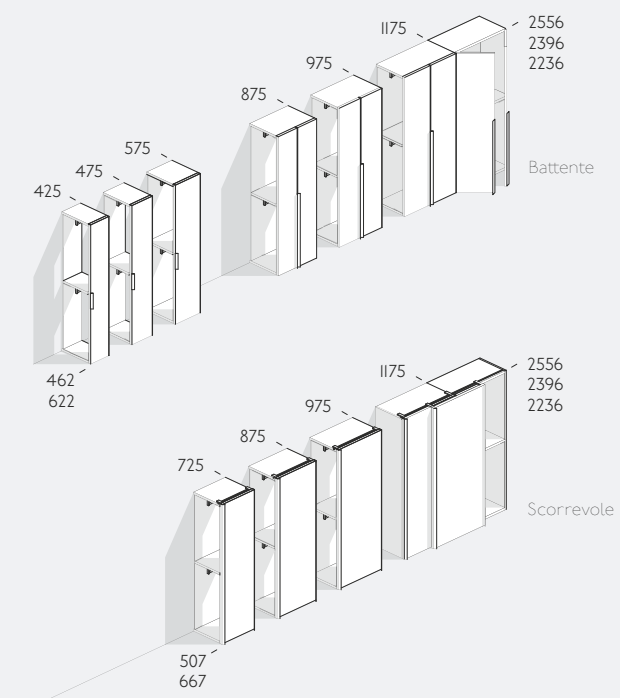

ANTA VITRIA MANIGLIA ALA

L'anta Vitria, disponibile in tipologia battente o scorrevole, è dotata di profilo laterale Ala che funge da maniglia, proposto in tre dimensioni: a tutta altezza, medio o piccolo. In queste pagine e nella seguenti, è presentata in vetro lucido Juta con maniglia in tinta e finitura opaca.

The Vitria door, available in the hinged or sliding type, has an Ala side profile which acts as handle, available in three sizes - full height, medium or small. On these pages and the following ones, it is shown in Juta polished glass with handle in same colour and matte finish.

Anta Vitria maniglia Ala

L'interno dell'armadio è dotato di vani e cassetti con gola, attrezzabili con separatore interno per riporre in perfetto ordine i vari accessori d'abbigliamento. La finitura è in elegante Olmo Scuro, con cassettiere in laccato opaco Juta, in tinta con l'esterno delle ante.