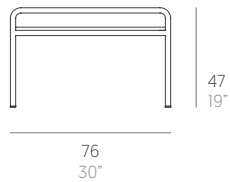

Onsen

Francesco Meda y David Quincoces

Mesa baja 76. Coffee table 76

Medidas. Sizes

Tablero Iroko
Iroko tabletop

Tablero aluminio
Aluminium tabletop

Materiales. Materials

Acero inoxidable AISI 316L satinado.
Sobre de mesa en iroko o chapa de aluminio
termolacado [opcional].

Satin AISI 316L stainless steel.
Tabletop in iroko or thermo-lacquered
aluminium sheet [optional].

Características. Characteristics

Estructura. Frame
PT17057

📦 6,2 Kg - 13.67 lbs

Caja. Box

1 ud/unit | 0,29 m³ - 10.13 ft³