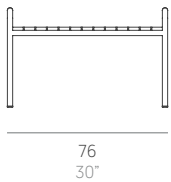

Onsen

Francesco Meda y David Quincoces

Mesa baja 76. Coffee table 76

Medidas. Sizes

Tablero Iroko
Iroko tabletop

Tablero aluminio
Aluminium tabletop

Materiales. Materials

Acero inoxidable AISI 316L satinado.
Sobre de mesa en iroko o chapa de aluminio
termolacado [opcional].

Satin AISI 316L stainless steel.
Tabletop in iroko or thermo-lacquered
aluminium sheet [optional].

Características. Characteristics

Estructura. Frame
PT17057

📦 6,2 Kg - 13.67 lbs

Caja. Box

1 ud/unit | 0,29 m³ - 10.13 ft³