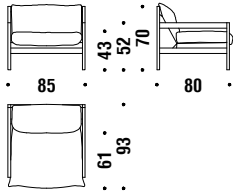

Arms/Net color    Colore braccioli/rete.....

BAHIA / BAHIA  
NET

JORDANA / ROSE  
DUST

**Iron Maiden armchair low back**

**Iron Maiden poltrona sch.bassa**

DL5L92

█ 3,6mt. █ 0,6m<sup>3</sup> █ 45Kg

**Iron Maiden sofa high back 200**

**Iron Maiden divano 200 sch.alta**

DL5L81

█ 12,5mt. █ 1,5m<sup>3</sup> █ 80Kg

**Iron Maiden sofa high back 240**

**Iron Maiden divano 240 sch.alta**

DL5L82

█ 13,8mt. █ 1,8m<sup>3</sup> █ 90Kg