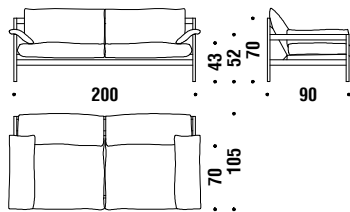

Arms/Net color    Colore braccioli/rete.....

BAHIA / BAHIA  
NET

JORDANA / ROSE  
DUST

**Iron Maiden armchair low back**

**Iron Maiden poltrona sch.bassa**

DL5L92

█ 3,6mt. █ 0,6m<sup>3</sup> █ 45Kg

**Iron Maiden sofa high back 200**

**Iron Maiden divano 200 sch.alta**

DL5L81

█ 12,5mt. █ 1,5m<sup>3</sup> █ 80Kg

**Iron Maiden sofa high back 240**

**Iron Maiden divano 240 sch.alta**

DL5L82

█ 13,8mt. █ 1,8m<sup>3</sup> █ 90Kg