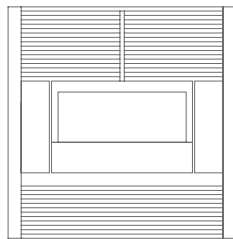

DNA

José A. Gandía-Blasco Canales

Sillón Normando. Normando lounge chair

Respaldo alto. High backrest

Medidas. Sizes

88
35"

105
41"

45
18" | 107
42"

Características. Characteristics

Estructura. Frame
⚖️ 47 Kg - 103.40 lbs

Colchoneta. Mat

⚖️ 7,5 Kg - 16.5 lbs

Respaldo bajo. Low backrest

⚖️ 8,1 Kg - 17.82 lbs

Respaldo alto. High backrest

Cojín. Cushion

53x23 cm / 21"x9" | ⚖️ 0,7 Kg - 1.54 lbs

Caja. Box

1 ud/unit | 1,34 m³ - 47.32 ft³

Mantenimiento. Maintenance

Ver apartado de limpieza y mantenimiento
gandiablasco.com

See cleaning and maintenance section
gandiablasco.com