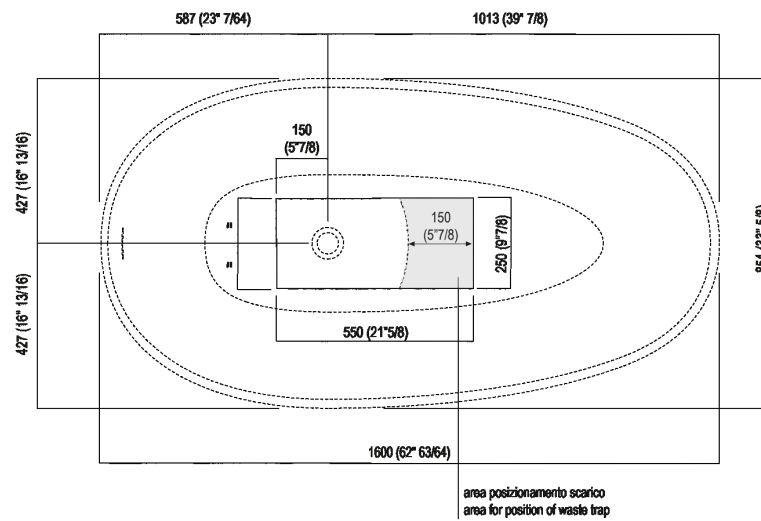

Height:	48 cm	18" 57/64 inches
Length:	160 cm	63" inches
Weight:	67 kg	148 lbs
Depth:	85.4 cm	33" 5/8 inches
Capacity:	250 l	66 gal
Packaging:	100 x 172 x 65 cm	39" 3/8 x 24" 3/8 x 25" 5/8 inches
Total weight:	117 kg	258 lbs

Main dimensions

Dimensions for recess

Dimensions for wall mounted taps

	A*	B**	C
FEZ2 (EFEZ027)	630 (24" 51/64)	-	80 (3" 5/32)
LIMÓN (ELIM433)	630 (24" 51/64)	-	80 (3" 5/32)
MEMORY (EMEM324, EMEM343)	630 (24" 51/64)	-	80 (3" 5/32)
(EMEM342)	630 (24" 51/64)	-	50 (1" 31/32)
MEMORY MIX (EMIX437)	630 (24" 51/64)	-	50 (1" 31/32)
SQUARE (ERUB1117)	-	700 (27" 9/16)	50 (1" 31/32)
(ERUB1118)	-	700 (27" 9/16)	80 (3" 5/32)
SEN (ESEN0912V)	-	700 (27" 9/16)	50 (1" 31/32)

* inserasse gruppo / axial distance for tap
 ** filo inferiore gruppo / Tap's lower edge

Dimensions for freestanding spouts

	A	B	C	D	E	F
FEZ2 (EFEZ026, .MET885)	90 (3 ³⁵ /64)	180 (7 ³ /32)	480 (18 ⁵⁷ /64)	610 (24 ¹ /64)	620 (24 ¹³ /32)	770 (30 ⁵ /16)
(EFEZ028)	135 (5 ⁵ /16)	210 (8 ¹⁷ /64)	510 (20 ⁵ /64)	635 (25 [*])	630 (24 ⁵¹ /64)	780 (30 ⁴⁵ /64)
LIMÓN (ELIM425)	135 (5 ⁵ /16)	210 (8 ¹⁷ /64)	510 (20 ⁵ /64)	635 (25 [*])	630 (24 ⁵¹ /64)	780 (30 ⁴⁵ /64)
MEMORY (EMEM325)	135 (5 ⁵ /16)	210 (8 ¹⁷ /64)	510 (20 ⁵ /64)	635 (25 [*])	630 (24 ⁵¹ /64)	780 (30 ⁴⁵ /64)
MEMORY MIX (EMIX425)	135 (5 ⁵ /16)	210 (8 ¹⁷ /64)	510 (20 ⁵ /64)	635 (25 [*])	630 (24 ⁵¹ /64)	780 (30 ⁴⁵ /64)
LIMÓN / MEMORY / MEMORY MIX (EMEM327)	90 (3 ³⁵ /64)	180 (7 ³ /32)	480 (18 ⁵⁷ /64)	610 (24 ¹ /64)	620 (24 ¹³ /32)	770 (30 ⁵ /16)
SQUARE (ERUB1112, ERUB1115)	90 (3 ³⁵ /64)	180 (7 ³ /32)	480 (18 ⁵⁷ /64)	610 (24 ¹ /64)	620 (24 ¹³ /32)	770 (30 ⁵ /16)
SEN (ESEN0911, ESEN0977)	90 (3 ³⁵ /64)	140 (5 ³³ /64)	440 (17 ²¹ /64)	565 (22 ¹ /4)	580 (22 ⁵³ /64)	730 (28 ⁴⁷ /64)