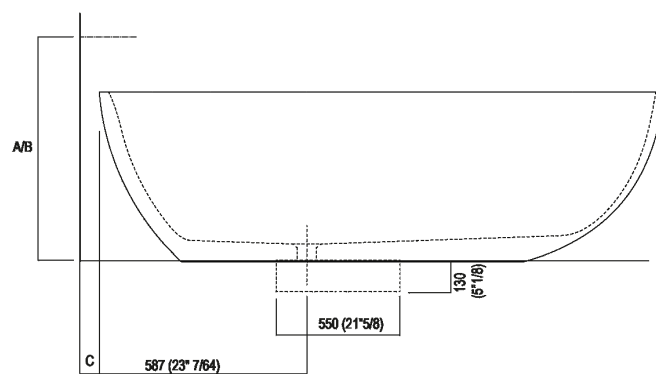

Height:	48 cm	18" 57/64 inches
Length:	160 cm	63" inches
Weight:	67 kg	148 lbs
Depth:	85.4 cm	33" 5/8 inches
Capacity:	250 l	66 gal
Packaging:	100 x 172 x 65 cm	39" 3/8 x 24" 3/8 x 25" 5/8 inches
Total weight:	117 kg	258 lbs

Main dimensions

Dimensions for recess

Dimensions for wall mounted taps

	A*	B**	C
FEZ2 (EFEZ027)	630 (24" 51/64)	-	80 (3" 5/32)
LIMÓN (ELIM433)	630 (24" 51/64)	-	80 (3" 5/32)
MEMORY (EMEM324, EMEM343)	630 (24" 51/64)	-	80 (3" 5/32)
(EMEM342)	630 (24" 51/64)	-	50 (1" 31/32)
MEMORY MIX (EMIX437)	630 (24" 51/64)	-	50 (1" 31/32)
SQUARE (ERUB1117)	-	700 (27" 9/16)	50 (1" 31/32)
(ERUB1118)	-	700 (27" 9/16)	80 (3" 5/32)
SEN (ESEN0912V)	-	700 (27" 9/16)	50 (1" 31/32)

* inserasse gruppo / axial distance for tap
 ** filo inferiore gruppo / Tap's lower edge

Dimensions for freestanding spouts

	A	B	C	D	E	F
FEZ2 (EFEZ026, .MET885)	90 (3 ³⁵ /64)	180 (7 ³ /32)	480 (18 ⁵⁷ /64)	610 (24 ¹ /64)	620 (24 ¹³ /32)	770 (30 ⁵ /16)
(EFEZ028)	135 (5 ⁵ /16)	210 (8 ¹⁷ /64)	510 (20 ⁵ /64)	635 (25 [*])	630 (24 ⁵¹ /64)	780 (30 ⁴⁵ /64)
LIMÓN (ELIM425)	135 (5 ⁵ /16)	210 (8 ¹⁷ /64)	510 (20 ⁵ /64)	635 (25 [*])	630 (24 ⁵¹ /64)	780 (30 ⁴⁵ /64)
MEMORY (EMEM325)	135 (5 ⁵ /16)	210 (8 ¹⁷ /64)	510 (20 ⁵ /64)	635 (25 [*])	630 (24 ⁵¹ /64)	780 (30 ⁴⁵ /64)
MEMORY MIX (EMIX425)	135 (5 ⁵ /16)	210 (8 ¹⁷ /64)	510 (20 ⁵ /64)	635 (25 [*])	630 (24 ⁵¹ /64)	780 (30 ⁴⁵ /64)
LIMÓN / MEMORY / MEMORY MIX (EMEM327)	90 (3 ³⁵ /64)	180 (7 ³ /32)	480 (18 ⁵⁷ /64)	610 (24 ¹ /64)	620 (24 ¹³ /32)	770 (30 ⁵ /16)
SQUARE (ERUB1112, ERUB1115)	90 (3 ³⁵ /64)	180 (7 ³ /32)	480 (18 ⁵⁷ /64)	610 (24 ¹ /64)	620 (24 ¹³ /32)	770 (30 ⁵ /16)
SEN (ESEN0911, ESEN0977)	90 (3 ³⁵ /64)	140 (5 ³³ /64)	440 (17 ²¹ /64)	565 (22 ¹ /4)	580 (22 ⁵³ /64)	730 (28 ⁴⁷ /64)