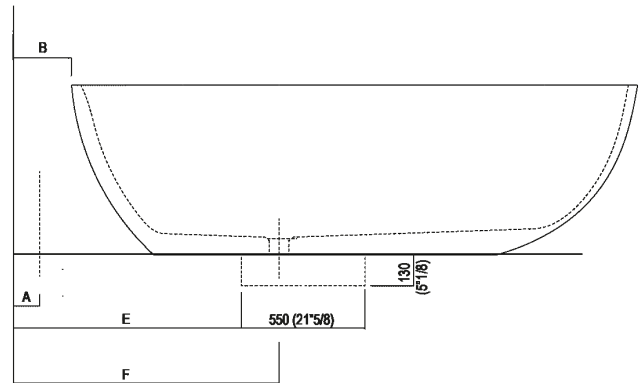

Height:	48 cm	18" 57/64 inches
Length:	160 cm	63" inches
Weight:	67 kg	148 lbs
Depth:	85.4 cm	33" 5/8 inches
Capacity:	250 l	66 gal
Packaging:	100 x 172 x 65 cm	39" 3/8 x 24" 3/8 x 25" 5/8 inches
Total weight:	117 kg	258 lbs

Main dimensions

Dimensions for recess

Dimensions for wall mounted taps

	A*	B**	C
FEZ2 (EFEZ027)	630 (24" 51/64)	-	80 (3" 5/32)
LIMÓN (ELIM433)	630 (24" 51/64)	-	80 (3" 5/32)
MEMORY (EMEM324, EMEM343)	630 (24" 51/64)	-	80 (3" 5/32)
(EMEM342)	630 (24" 51/64)	-	50 (1" 31/32)
MEMORY MIX (EMIX437)	630 (24" 51/64)	-	50 (1" 31/32)
SQUARE (ERUB1117)	-	700 (27" 9/16)	50 (1" 31/32)
(ERUB1118)	-	700 (27" 9/16)	80 (3" 5/32)
SEN (ESEN0912V)	-	700 (27" 9/16)	50 (1" 31/32)

* inserasse gruppo / axial distance for tap
 ** filo inferiore gruppo / Tap's lower edge

Dimensions for freestanding spouts

	A	B	C	D	E	F
FEZ2 (EFEZ026, .MET885)	90 (3 ³⁵ /64)	180 (7 ³ /32)	480 (18 ⁵⁷ /64)	610 (24 ¹ /64)	620 (24 ¹³ /32)	770 (30 ⁵ /16)
(EFEZ028)	135 (5 ⁵ /16)	210 (8 ¹⁷ /64)	510 (20 ⁵ /64)	635 (25 [*])	630 (24 ⁵¹ /64)	780 (30 ⁴⁵ /64)
LIMÓN (ELIM425)	135 (5 ⁵ /16)	210 (8 ¹⁷ /64)	510 (20 ⁵ /64)	635 (25 [*])	630 (24 ⁵¹ /64)	780 (30 ⁴⁵ /64)
MEMORY (EMEM325)	135 (5 ⁵ /16)	210 (8 ¹⁷ /64)	510 (20 ⁵ /64)	635 (25 [*])	630 (24 ⁵¹ /64)	780 (30 ⁴⁵ /64)
MEMORY MIX (EMIX425)	135 (5 ⁵ /16)	210 (8 ¹⁷ /64)	510 (20 ⁵ /64)	635 (25 [*])	630 (24 ⁵¹ /64)	780 (30 ⁴⁵ /64)
LIMÓN / MEMORY / MEMORY MIX (EMEM327)	90 (3 ³⁵ /64)	180 (7 ³ /32)	480 (18 ⁵⁷ /64)	610 (24 ¹ /64)	620 (24 ¹³ /32)	770 (30 ⁵ /16)
SQUARE (ERUB1112, ERUB1115)	90 (3 ³⁵ /64)	180 (7 ³ /32)	480 (18 ⁵⁷ /64)	610 (24 ¹ /64)	620 (24 ¹³ /32)	770 (30 ⁵ /16)
SEN (ESEN0911, ESEN0977)	90 (3 ³⁵ /64)	140 (5 ³³ /64)	440 (17 ²¹ /64)	565 (22 ¹ /4)	580 (22 ⁵³ /64)	730 (28 ⁴⁷ /64)