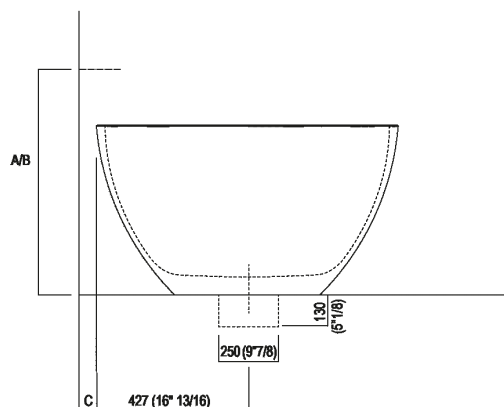

Height:	48 cm	18" 57/64 inches
Length:	160 cm	63" inches
Weight:	67 kg	148 lbs
Depth:	85.4 cm	33" 5/8 inches
Capacity:	250 l	66 gal
Packaging:	100 x 172 x 65 cm	39" 3/8 x 24" 3/8 x 25" 5/8 inches
Total weight:	117 kg	258 lbs

Main dimensions

Dimensions for recess

Dimensions for wall mounted taps

	A*	B**	C
FEZ2 (EFEZ027)	630 (24" 51/64)	-	80 (3" 5/32)
LIMÓN (ELIM433)	630 (24" 51/64)	-	80 (3" 5/32)
MEMORY (EMEM324, EMEM343)	630 (24" 51/64)	-	80 (3" 5/32)
(EMEM342)	630 (24" 51/64)	-	50 (1" 31/32)
MEMORY MIX (EMIX437)	630 (24" 51/64)	-	50 (1" 31/32)
SQUARE (ERUB1117)	-	700 (27" 9/16)	50 (1" 31/32)
(ERUB1118)	-	700 (27" 9/16)	80 (3" 5/32)
SEN (ESEN0912V)	-	700 (27" 9/16)	50 (1" 31/32)

* inserasse gruppo / axial distance for tap
 ** filo inferiore gruppo / Tap's lower edge

Dimensions for freestanding spouts

	A	B	C	D	E	F
FEZ2 (EFEZ026, .MET885)	90 (3 ³⁵ /64)	180 (7 ³ /32)	480 (18 ⁵⁷ /64)	610 (24 ¹ /64)	620 (24 ¹³ /32)	770 (30 ⁵ /16)
(EFEZ028)	135 (5 ⁵ /16)	210 (8 ¹⁷ /64)	510 (20 ⁵ /64)	635 (25 [*])	630 (24 ⁵¹ /64)	780 (30 ⁴⁵ /64)
LIMÓN (ELIM425)	135 (5 ⁵ /16)	210 (8 ¹⁷ /64)	510 (20 ⁵ /64)	635 (25 [*])	630 (24 ⁵¹ /64)	780 (30 ⁴⁵ /64)
MEMORY (EMEM325)	135 (5 ⁵ /16)	210 (8 ¹⁷ /64)	510 (20 ⁵ /64)	635 (25 [*])	630 (24 ⁵¹ /64)	780 (30 ⁴⁵ /64)
MEMORY MIX (EMIX425)	135 (5 ⁵ /16)	210 (8 ¹⁷ /64)	510 (20 ⁵ /64)	635 (25 [*])	630 (24 ⁵¹ /64)	780 (30 ⁴⁵ /64)
LIMÓN / MEMORY / MEMORY MIX (EMEM327)	90 (3 ³⁵ /64)	180 (7 ³ /32)	480 (18 ⁵⁷ /64)	610 (24 ¹ /64)	620 (24 ¹³ /32)	770 (30 ⁵ /16)
SQUARE (ERUB1112, ERUB1115)	90 (3 ³⁵ /64)	180 (7 ³ /32)	480 (18 ⁵⁷ /64)	610 (24 ¹ /64)	620 (24 ¹³ /32)	770 (30 ⁵ /16)
SEN (ESEN0911, ESEN0977)	90 (3 ³⁵ /64)	140 (5 ³³ /64)	440 (17 ²¹ /64)	565 (22 ¹ /4)	580 (22 ⁵³ /64)	730 (28 ⁴⁷ /64)