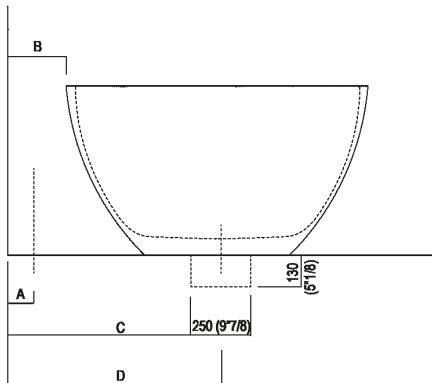

Height:	48 cm	18" 57/64 inches
Length:	160 cm	63" inches
Weight:	67 kg	148 lbs
Depth:	85.4 cm	33" 5/8 inches
Capacity:	250 l	66 gal
Packaging:	100 x 172 x 65 cm	39" 3/8 x 24" 3/8 x 25" 5/8 inches
Total weight:	117 kg	258 lbs

Main dimensions

Dimensions for recess

Dimensions for wall mounted taps

	A*	B**	C
FEZ2 (EFEZ027)	630 (24" 51/64)	-	80 (3" 5/32)
LIMÓN (ELIM433)	630 (24" 51/64)	-	80 (3" 5/32)
MEMORY (EMEM324, EMEM343)	630 (24" 51/64)	-	80 (3" 5/32)
(EMEM342)	630 (24" 51/64)	-	50 (1" 31/32)
MEMORY MIX (EMIX437)	630 (24" 51/64)	-	50 (1" 31/32)
SQUARE (ERUB1117)	-	700 (27" 9/16)	50 (1" 31/32)
(ERUB1118)	-	700 (27" 9/16)	80 (3" 5/32)
SEN (ESEN0912V)	-	700 (27" 9/16)	50 (1" 31/32)

* inserasse gruppo / axial distance for tap
 ** filo inferiore gruppo / Tap's lower edge

Dimensions for freestanding spouts

	A	B	C	D	E	F
FEZ2 (EFEZ026, .MET885)	90 (3 ³⁵ /64)	180 (7 ³ /32)	480 (18 ⁵⁷ /64)	610 (24 ¹ /64)	620 (24 ¹³ /32)	770 (30 ⁵ /16)
(EFEZ028)	135 (5 ⁵ /16)	210 (8 ¹⁷ /64)	510 (20 ⁵ /64)	635 (25 [*])	630 (24 ⁵¹ /64)	780 (30 ⁴⁵ /64)
LIMÓN (ELIM425)	135 (5 ⁵ /16)	210 (8 ¹⁷ /64)	510 (20 ⁵ /64)	635 (25 [*])	630 (24 ⁵¹ /64)	780 (30 ⁴⁵ /64)
MEMORY (EMEM325)	135 (5 ⁵ /16)	210 (8 ¹⁷ /64)	510 (20 ⁵ /64)	635 (25 [*])	630 (24 ⁵¹ /64)	780 (30 ⁴⁵ /64)
MEMORY MIX (EMIX425)	135 (5 ⁵ /16)	210 (8 ¹⁷ /64)	510 (20 ⁵ /64)	635 (25 [*])	630 (24 ⁵¹ /64)	780 (30 ⁴⁵ /64)
LIMÓN / MEMORY / MEMORY MIX (EMEM327)	90 (3 ³⁵ /64)	180 (7 ³ /32)	480 (18 ⁵⁷ /64)	610 (24 ¹ /64)	620 (24 ¹³ /32)	770 (30 ⁵ /16)
SQUARE (ERUB1112, ERUB1115)	90 (3 ³⁵ /64)	180 (7 ³ /32)	480 (18 ⁵⁷ /64)	610 (24 ¹ /64)	620 (24 ¹³ /32)	770 (30 ⁵ /16)
SEN (ESEN0911, ESEN0977)	90 (3 ³⁵ /64)	140 (5 ³³ /64)	440 (17 ²¹ /64)	565 (22 ¹ /4)	580 (22 ⁵³ /64)	730 (28 ⁴⁷ /64)