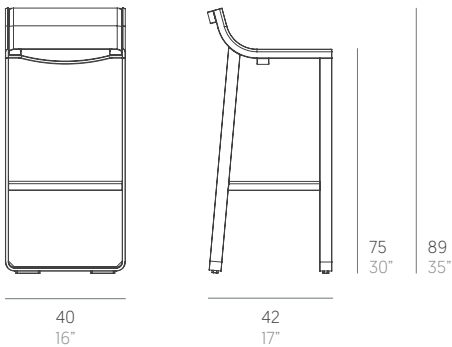

Flat Textil

Mario Ruiz

Taburete alto con respaldo. High stool with backrest

Medidas. Sizes

Materiales. Materials

Aluminio soldado termolacado.
Tela Batyline®

Thermo-lacquered welded aluminium.
Batyline® fabric.

Características. Characteristics

Estructura. Frame
7,2 Kg - 15.84 lbs

Caja. Box
1 ud/unit | 0,24 m³ - 8.33 ft³

Mantenimiento. Maintenance

Ver apartado de limpieza y mantenimiento
gandiablasco.com

See cleaning and maintenance section
gandiablasco.com