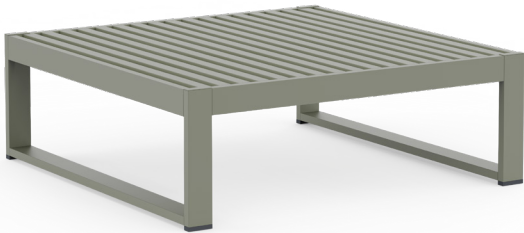

DNA

José A. Gandía-Blasco Canales

Mesa baja 91. Coffee table 91

Medidas. Sizes

Materiales. Materials

Aluminio anodizado o termolacado.

Anodized or thermo-lacquered aluminium.

Características. Characteristics

Estructura. Frame

📦 11,98 Kg - 26.36 lbs

Caja. Box

1 ud/unit | 0,4 m³ - 14.12 ft³

Mantenimiento. Maintenance

Ver apartado de limpieza y mantenimiento
gandiablasco.com

See cleaning and maintenance section
gandiablasco.com