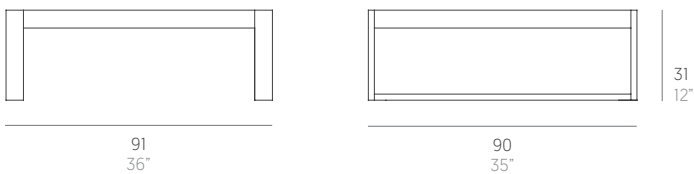

DNA

José A. Gandía-Blasco Canales

Mesa baja 91. Coffee table 91

Medidas. Sizes

Materiales. Materials

Aluminio anodizado o termolacado.

Anodized or thermo-lacquered aluminium.

Características. Characteristics

Estructura. Frame

📦 11,98 Kg - 26.36 lbs

Caja. Box

1 ud/unit | 0,4 m³ - 14.12 ft³

Mantenimiento. Maintenance

Ver apartado de limpieza y mantenimiento
gandiablasco.com

See cleaning and maintenance section
gandiablasco.com