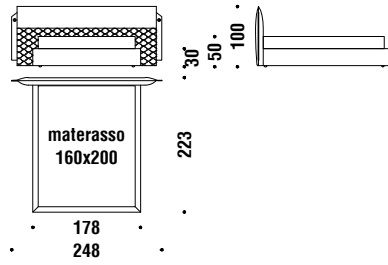

Quilted fabric for the headboard Tessuti trapuntati per la testiera

PEPE IVORY
A1108

CAPRI BLUE NAVY
A1701

THAR MOSS
A1721

Bed 160

Letto 160

DL8175

8,9mt. ★19m² 1,7m³ 84Kg

Bed 170

Letto 170

DL8176

9,4mt. ★19,6m² 1,7m³ 86Kg

Bed 180

Letto 180

DL8177

10mt. ★19,9m² 1,7m³ 88Kg