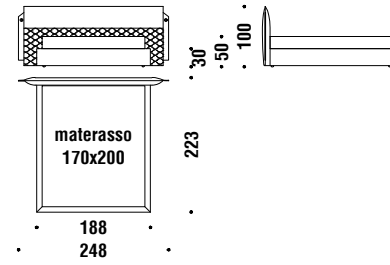

Quilted fabric for the headboard Tessuti trapuntati per la testiera

PEPE IVORY
A1108

CAPRI BLUE NAVY
A1701

THAR MOSS
A1721

Bed 160

Letto 160

DL8175

8,9mt. ★19m² 1,7m³ 84Kg

Bed 170

Letto 170

DL8176

9,4mt. ★19,6m² 1,7m³ 86Kg

Bed 180

Letto 180

DL8177

10mt. ★19,9m² 1,7m³ 88Kg