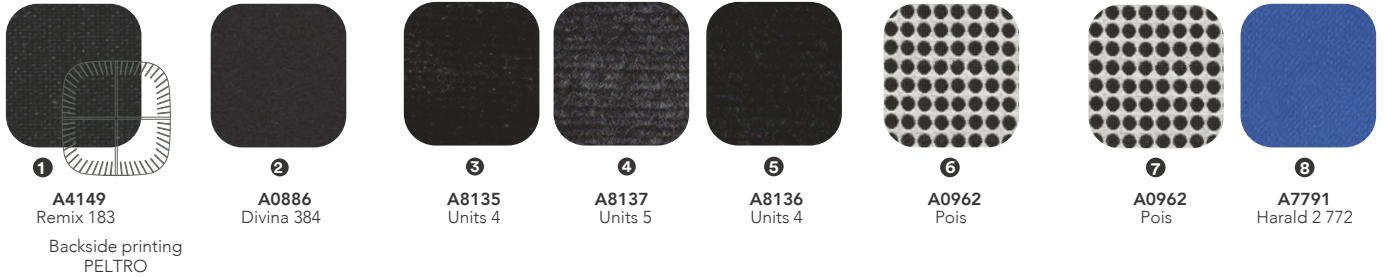

LONDON FOG

1 **A4149** Remix 183
Backside printing PELTRO
2 **A0886** Divina 384
3 **A8135** Units 4
4 **A8137** Units 5
5 **A8136** Units 4
6 **A0962** Pois
7 **A0962** Pois
8 **A7791** Harald 2.772