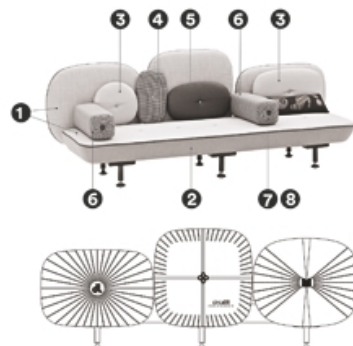

' vol. 1 DIVANI E SISTEMI DI SEDUTE

DIVANI

Sedili in poliuretano espanso a densità differenziate e fibra poliestere con struttura interna in legno. Schienali in poliuretano schiumato a freddo ignifugo con struttura interna in acciaio.

Piedi in noce naturale con sottopiedi in metallo ottonato. La collezione My Beautiful Backside non è sfoderabile.

NOTE:

- l'imbottitura del cuscino opzionale (cod. 080) è in piuma d'oca
- i tessuti dello schienale sono stampati con lamina nei colori oro, argento, rame e platino.
- finitura con bottoni simbolo
- Aggiungere 2 settimane alle tempistiche di consegna standard.