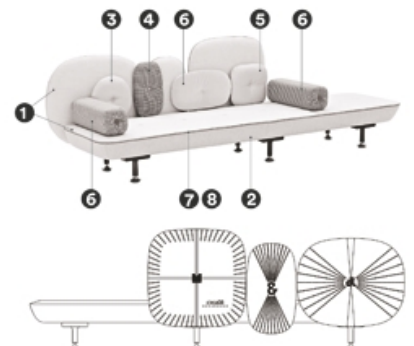

' vol. 1 DIVANI E SISTEMI DI SEDUTE

DIVANI

Sedili in poliuretano espanso a densità differenziate e fibra poliestere con struttura interna in legno. Schienali in poliuretano schiumato a freddo ignifugo con struttura interna in acciaio.

Piedi in noce naturale con sottopiedi in metallo ottonato. La collezione My Beautiful Backside non è sfoderabile.

NOTE:

- l'imbottitura del cuscino opzionale (cod. 080) è in piuma d'oca
- i tessuti dello schienale sono stampati con lamina nei colori oro, argento, rame e platino.
- finitura con bottoni simbolo
- Aggiungere 2 settimane alle tempistiche di consegna standard.