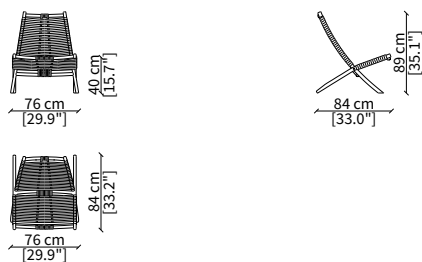

HULI POLTRONA Design Federica Biasi

POLTRONA / ARMCHAIR

cod. 17900

Poltrona / Armchair

CUSCINO / CUSHION

cod. 17901

Cuscino / Cushion