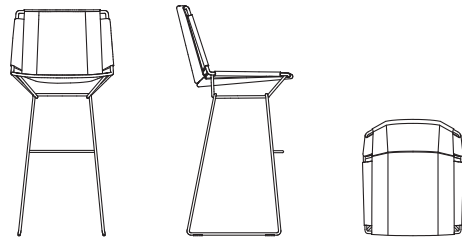

NEIL TEXTILE STOOL

STOOL H65

L50 D58 H96 cm
seat H65 cm

STOOL H78

L50 D58 H107 cm
seat H78 cm

NEIL LEATHER STOOL

STOOL H65

L50 D58 H96 cm
seat H65 cm

STOOL H78

L50 D58 H107 cm
seat H78 cm

NEIL TEXTILE STOOL

STOOL H65

L50 D58 H96 cm
seat H65 cm

STOOL H78

L50 D58 H107 cm
seat H78 cm

Finishing