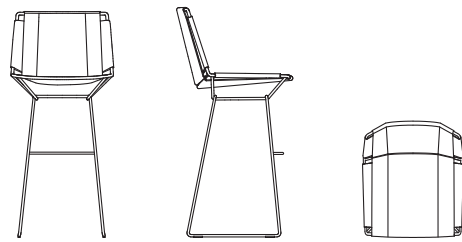

NEIL TEXTILE STOOL

STOOL H65

L50 D58 H96 cm
seat H65 cm

STOOL H78

L50 D58 H107 cm
seat H78 cm

NEIL LEATHER STOOL

STOOL H65

L50 D58 H96 cm
seat H65 cm

STOOL H78

L50 D58 H107 cm
seat H78 cm

NEIL TEXTILE STOOL

STOOL H65

L50 D58 H96 cm
seat H65 cm

STOOL H78

L50 D58 H107 cm
seat H78 cm

Finishing