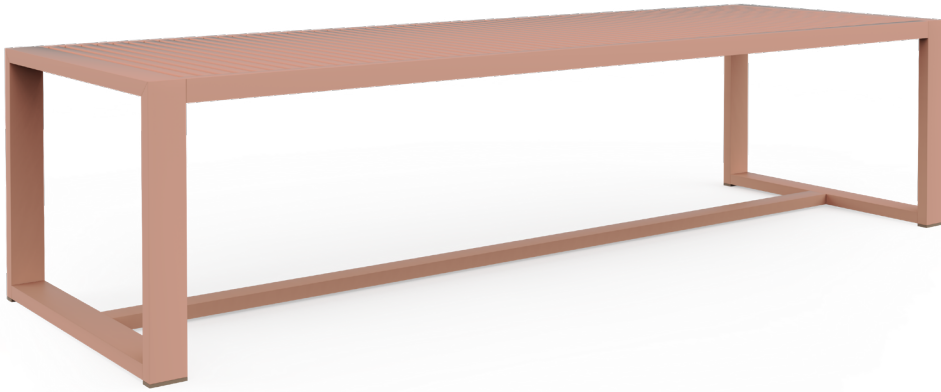

DNA

José A. Gandía-Blasco Canales

Mesa alta 307. Dining table 307

Medidas. Sizes

307
121"

100
39"

74
29"

Materiales. Materials

Aluminio anodizado o termolacado.
Funda protectora.

Anodized or thermo-lacquered aluminium.
Protective cover.

Características. Characteristics

Estructura. Frame
📦 48,73 Kg - 107.21 lbs

Caja. Box
1 ud/unit | 1,2 m³ - 42.37 ft³